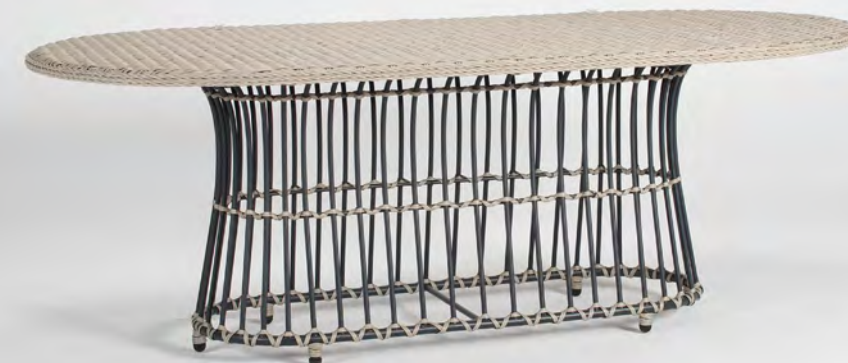

VİNCA

OUTDOOR FURNITURE

TABLE | MASA

ÖLÇÜLER | DIMENSIONS

	G/W	Y/H	D/D	KG
90x180	180	75	90	
110x220	220	75	110