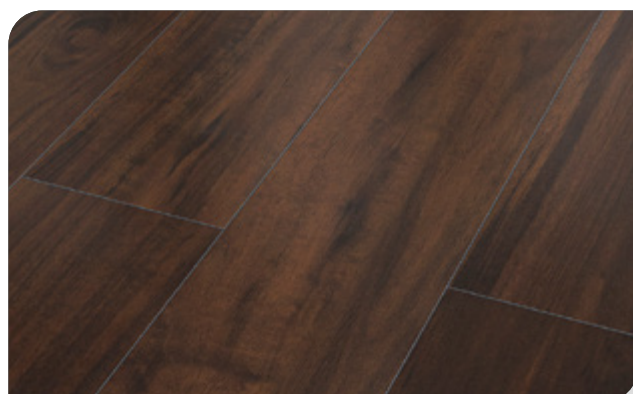

Walnuss rot
Walnut red

52486