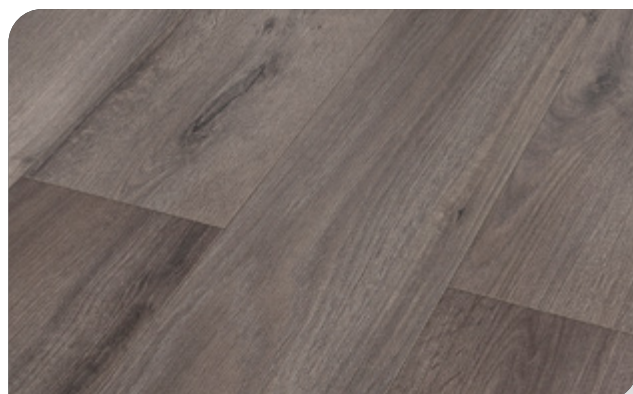

Kiefer beige rustikal 2-Stub  
*Pine rustic beige 2-strip*

52479

Eiche natur beige  
*Oak nature beige*

52480

Eiche natur gehobelt  
*Oak nature planed*

52481

Eiche dunkel grau  
*Oak dark grey*

52484