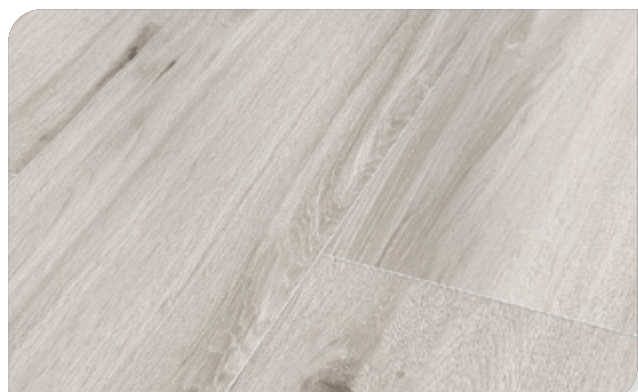

Eiche hell grau
Oak light grey

55821