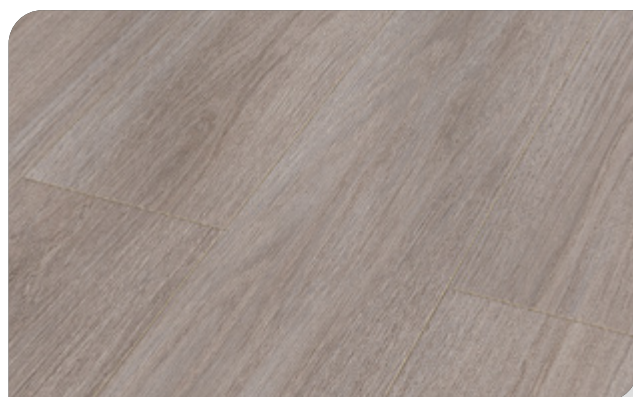

Eiche braun
Oak brown

52476