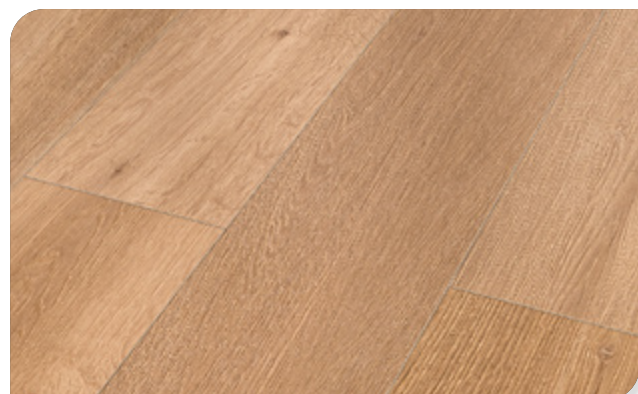

Kiefer beige rustikal 2-Stub  
*Pine rustic beige 2-strip*

52479

Eiche natur beige  
*Oak nature beige*

52480

Eiche natur gehobelt  
*Oak nature planed*

52481

Eiche dunkel grau  
*Oak dark grey*

52484