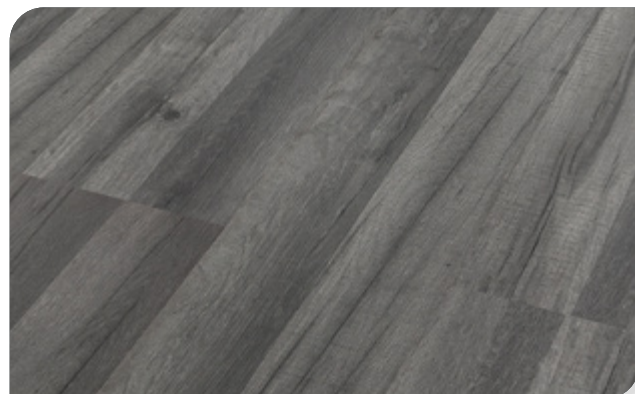

Eiche beige hell  
*Oak light beige*

52500

Kiefer grau  
*Pine grey*

52501

Eiche grau 2-Stab  
*Oak grey 2-strip*

52504

Eiche schwarz 2-Stab  
*Oak black 2-strip*

52506