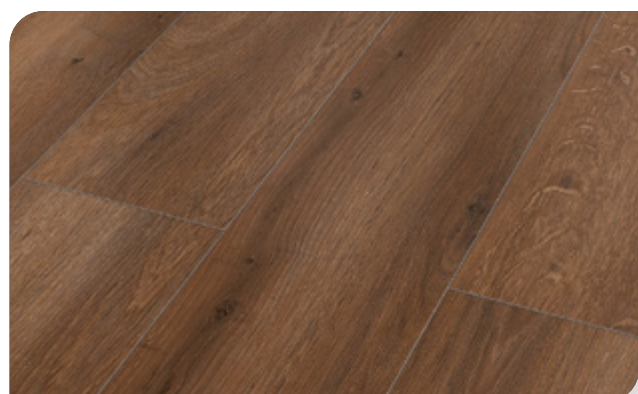

Eiche dunkel braun
Oak dark brown

52487