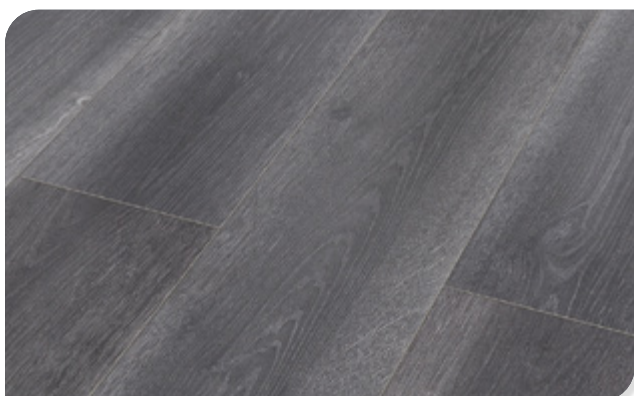

Eiche anthrazit
Oak anthrazit

52584