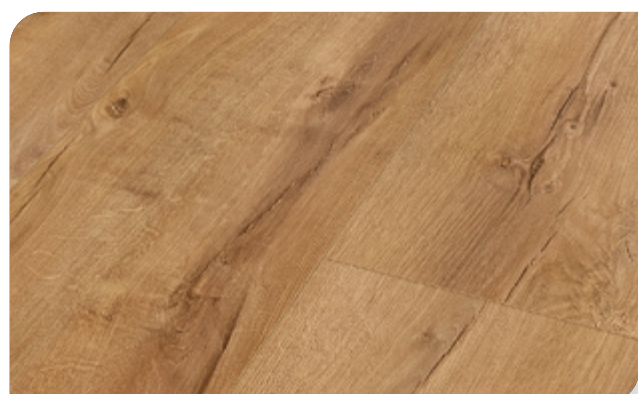

Eiche natur hell
Oak light natural

55822