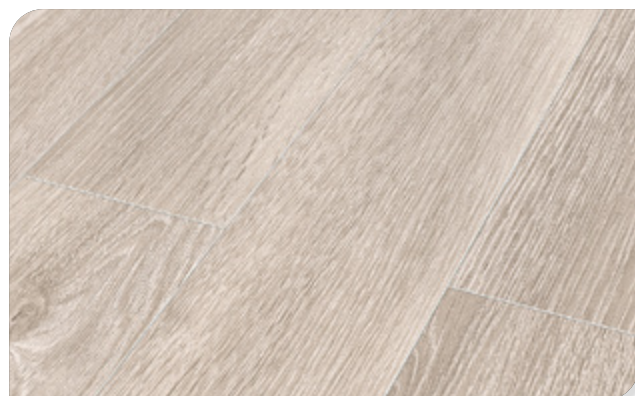

Eiche hell grau braun  
*Oak light grey brown*

52538

Eiche gebürstet grau braun  
*Oak brushed grey brown*

52539

Eiche gebürstet weiß  
*Oak brushed white*

52568

Eiche hell grau  
*Oak light grey*

52569