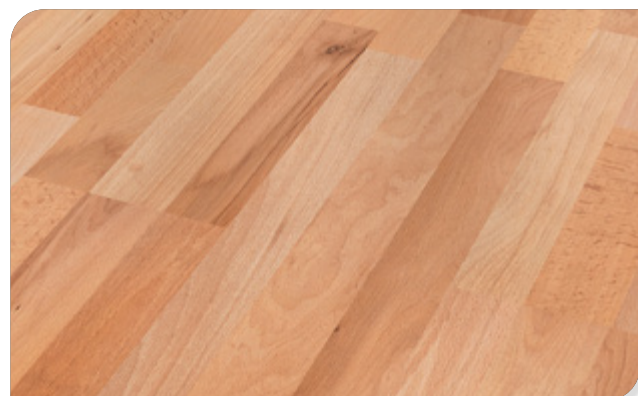

Eiche natur dunkel  
*Oak nature dark*

52457

Eiche beige  
*Oak beige*

52459

Eiche braun  
*Oak brown*

52461

Buche 3-Stab  
*Beech 3-strip*

56213