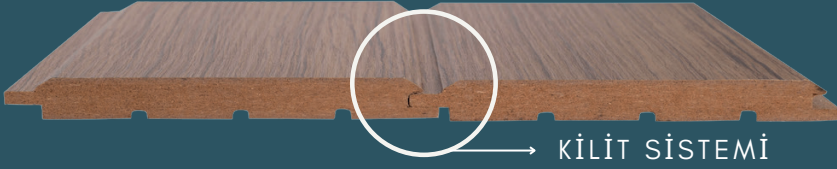

Yumuşak bir dokuyu barındıran yapısı, estetik detayları ile mekanlarınıza doğallık katan Soft Touch pvc serisi, eşsiz modellerimiz ile duvarlarınıza şıklık katıyor.

venedik

Geniş üretim kapasitemiz, kaliteli ve çevre dostu ürün anlayışımız ile hayallerinizdeki mekanları yaratmak artık çok kolay...