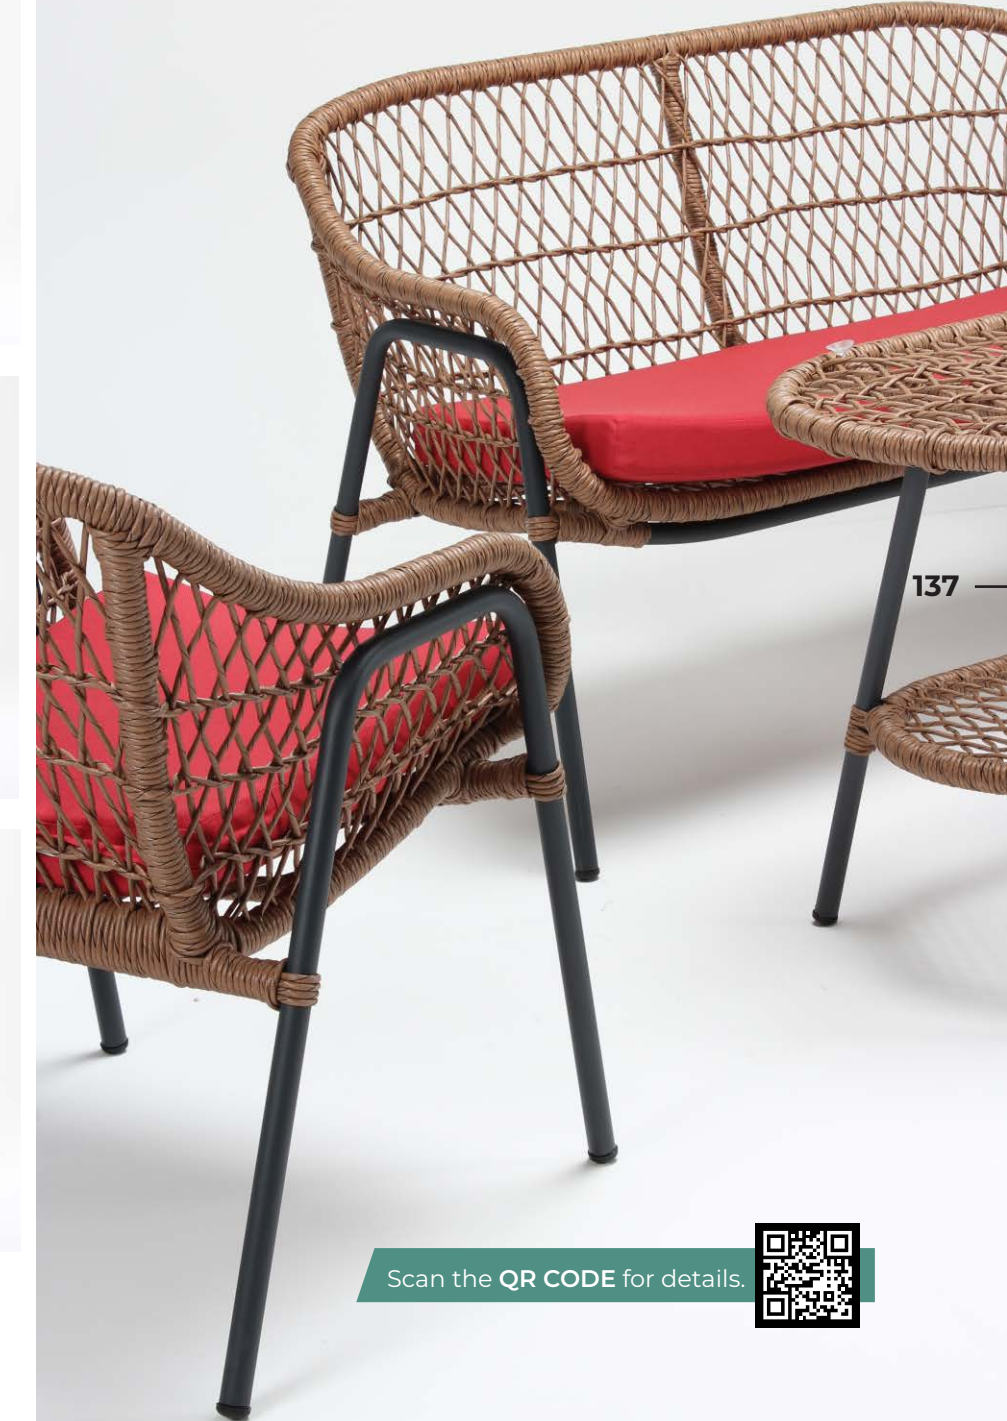

	G / W	Y / H	D / D	KG
Tekli Koltuk Armchair	60	81	67	5,6
İkili Koltuk 2 Seater	130	81	67	9,5
Sehpa Coffee Table	110	60	60	13

ARMCHAIR | BERJER

2 SEATER | 2'Lİ KOLTUK

COFFEE TABLE | SEHPA

137

Scan the QR CODE for details.