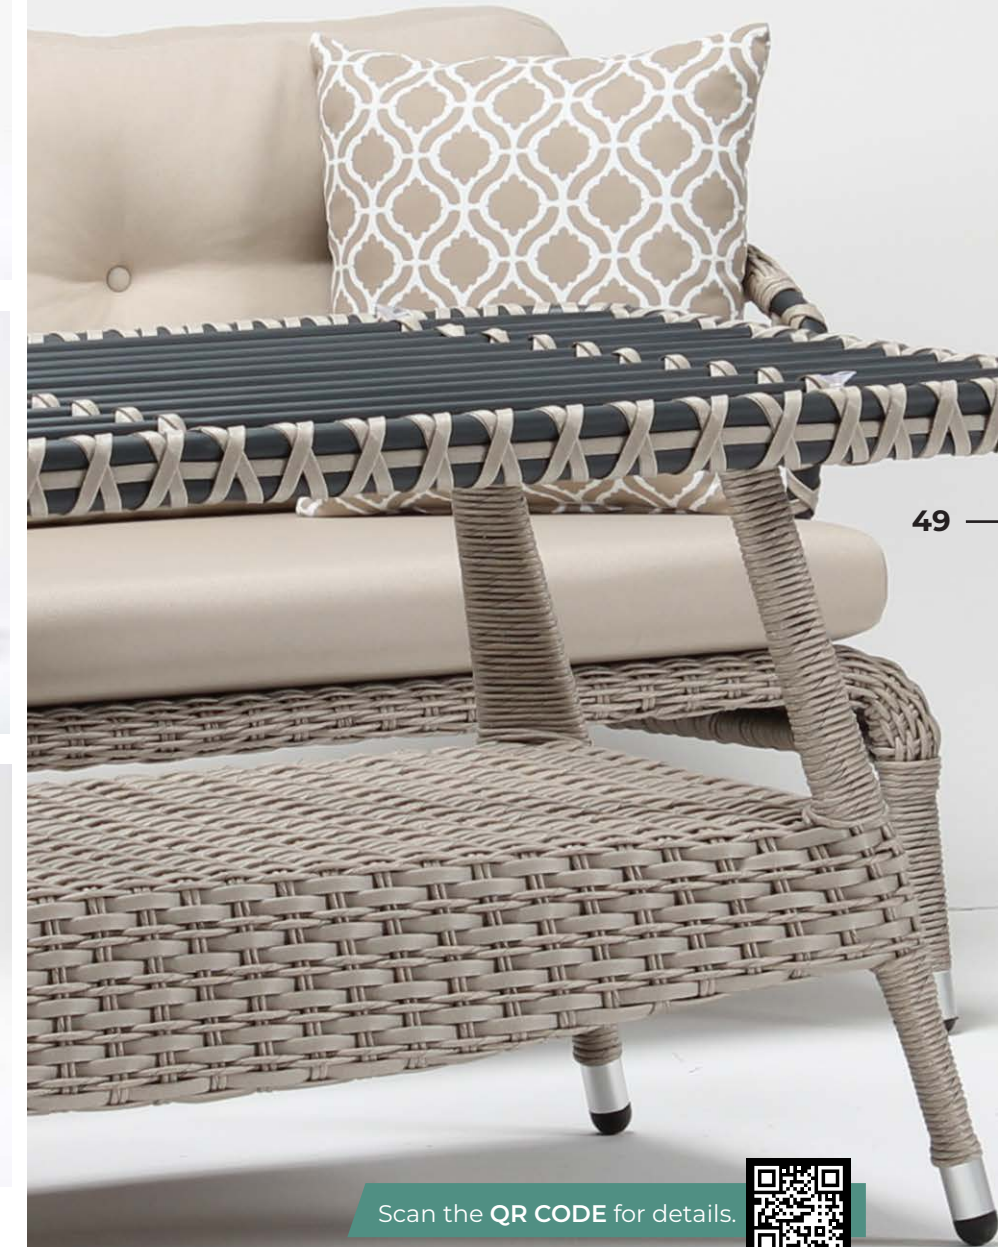

	G / W	Y / H	D / D	KG
Tekli Koltuk Armchair	74	75	78	10
Üçlü Koltuk 3 Seater	193	75	78	22,3
Sehpa Coffee Table	145	65	85	29,9

ARMCHAIR | BERJER

3 SEATER | 3'LÜ KOLTUK

COFFEE TABLE | SEHPA

49

Scan the QR CODE for details.