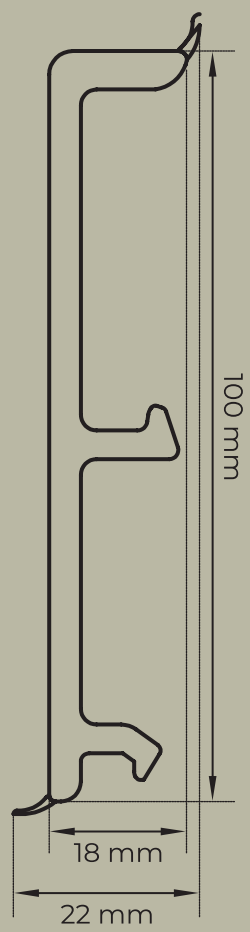

Berlin 1104031

Berlin 1105031

Berlin 1109031

Berlin 1112031

100%
WATERPROOF

MITRE SAW

3 WAY SYSTEM

FLEXIBLE EDGES