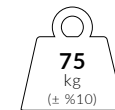

333 - 7 CK
Dekoratif
Kompakt Kapak
87x87x15 - 13 kg

333 - 10
Zemine Sabit
Montaj Ayağı

333 - 11
Devirmeli Sabit
Montaj Ayağı

333 - 13
Beton Altı Aparat

/ Teknik Özellikler

347 | ATLANTIC 5x5

Ana Direk Çap	Teleskop Direk Çap	Kol Çap
 Ø 100 mm	 Ø 71 mm	 20x40 mm

Birim Ağırlık (kg)

Paketleme (cm)

* Etekli modeller 20cm uzundur.

* Ayak, mermer hariçtir.

340 | ATLANTIC 4x4

/ Kumaş Seçenekleri

Akrilik (Opsiyonel)

Opsiyonel