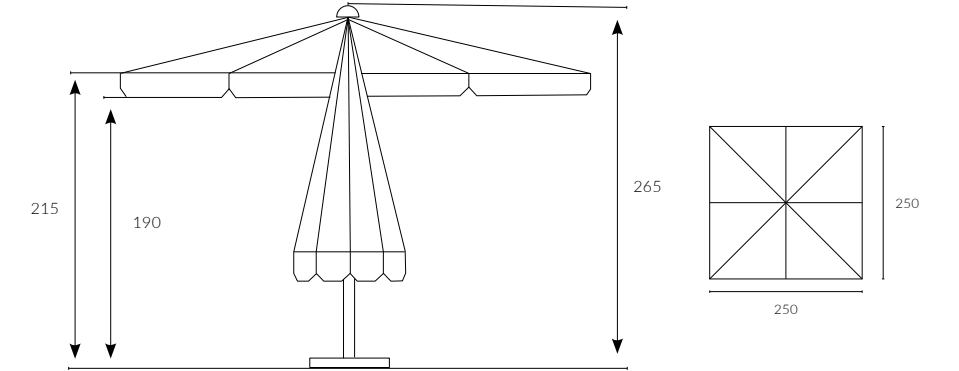

14
kg
(± %10)

Paketleme (cm)

0.156 m³
24
24
270
1
adet

* Ölçüler ayak hariç yüksekliktir.

322

MINI PRO

210x210

Mega Mini Pro şemsiye, pratik push-up özelliği ile güneşten ve olası yağmurlardan koruma sağlayarak keyifli anlarınıza eşlik eder. Havuzbaşı ve şezlong üzeri kullanım için tasarlanan model, kendi segmentindeki diğer modellere göre 20 cm daha kısadır.