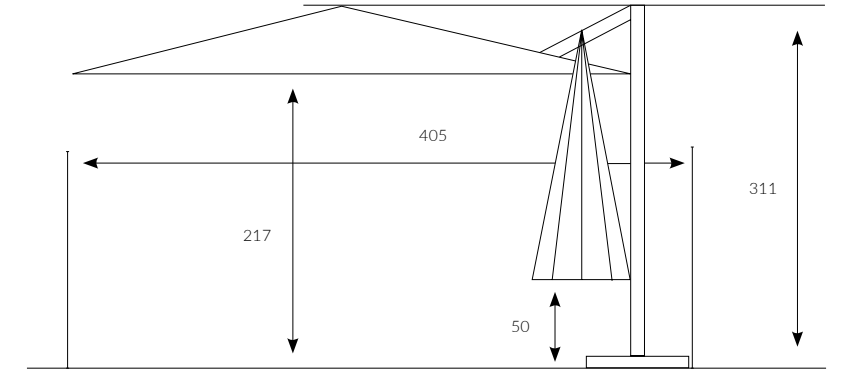

/ Teknik Özellikler

369 | ALBATROS 350x350

Ana Direk Çap

68x95 mm

Kol Çap

20x32 mm

Taşıyıcı
Kol Çap

52x60 mm