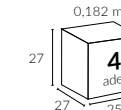

0,182 m³

4
adet