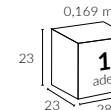

Paketleme (cm)

0,169 m³
23
23
283
1
adet