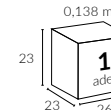

12,5
kg
(± %10)

Paketleme (cm)

0,138 m³
23
23
260
1
adet