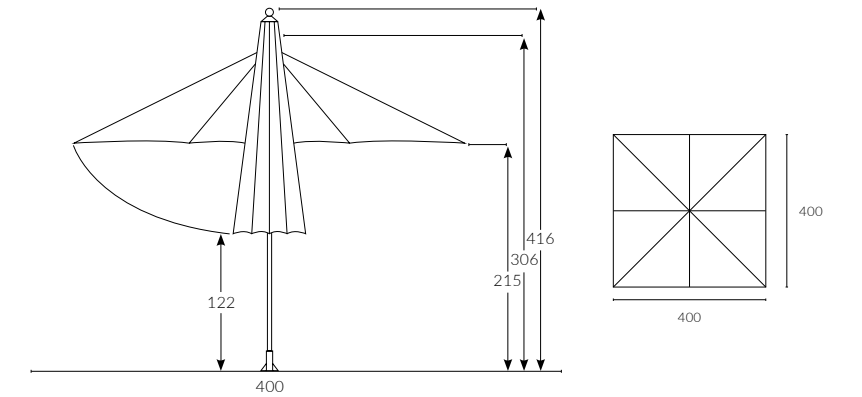

* Etekli modeller 20cm uzundur.