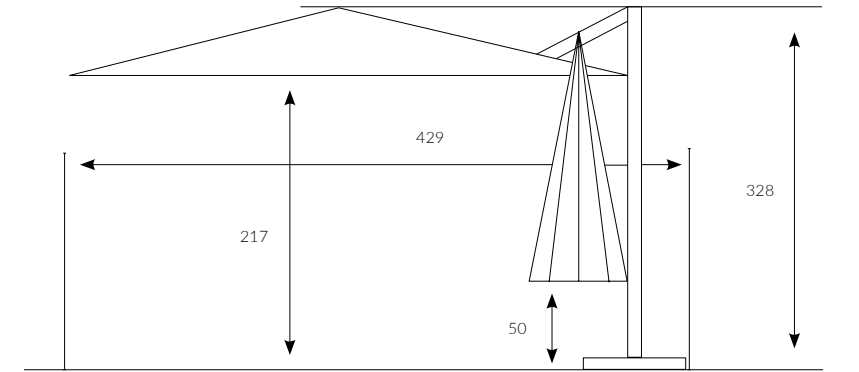

Ana Direk Çap

68x95 mm

Kol Çap

20x32 mm

Taşıyıcı
Kol Çap

52x60 mm

* Ölçüler ayak hariç yüksekliktir.

Birim Ağırlık (kg)