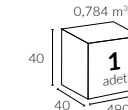

Paketleme (cm)