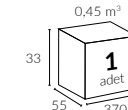

Taşıyıcı
Kol Çap

52x60 mm

* Ölçüler ayak hariç yüksekliktir.

Birim Ağırlık (kg)

50
kg
(± %10)

Paketleme (cm)

0,45 m³
33
55
370
1
adet

* Ayak, mermer hariçtir.