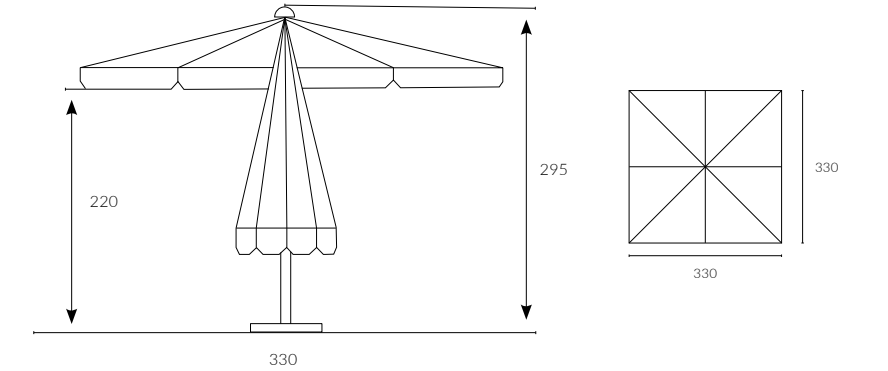

/ Teknik Özellikler

350 | PULLEY PLUS+ 330x330

Ana Direk Çap

Ø 50 mm

Kol Çap

19x29 mm

Birim Ağırlık (kg)

19
kg
(± %10)

Paketleme (cm)

0,16 m³
23
23
300
1
adet