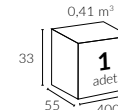

/ Teknik Özellikler

369 | ALBATROS 350x350

Ana Direk Çap

68x95 mm

Kol Çap

20x32 mm

Taşıyıcı
Kol Çap

52x60 mm

* Ölçüler ayak hariç yüksekliktir.

Birim Ağırlık (kg)

55
kg
(± %10)

Paketleme (cm)

0,41 m³
33
55
400
1
adet

* Ayak, mermer hariçtir.

368 | ALBATROS 3x3

yeni