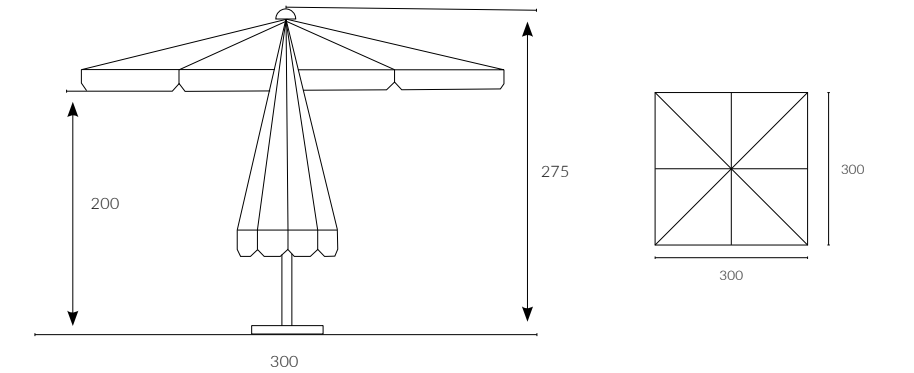

Birim Ağırlık (kg)

14,75
kg
(± %10)

Paketleme (cm)

0,169 m³
23
23
283
1
adet

308

PULLEY

300Q

Tamamen alüminyum ve çelikten üretilen Pulley şemsiyeler, işlevsel ipli çalışma sistemi, farklı ölçü ve renk seçenekleri, zengin tamamlayıcı ve sabitleyici aksesuar seçenekleri ile her mevsimde yaşam alanlarınızı konforla buluşturuyor.