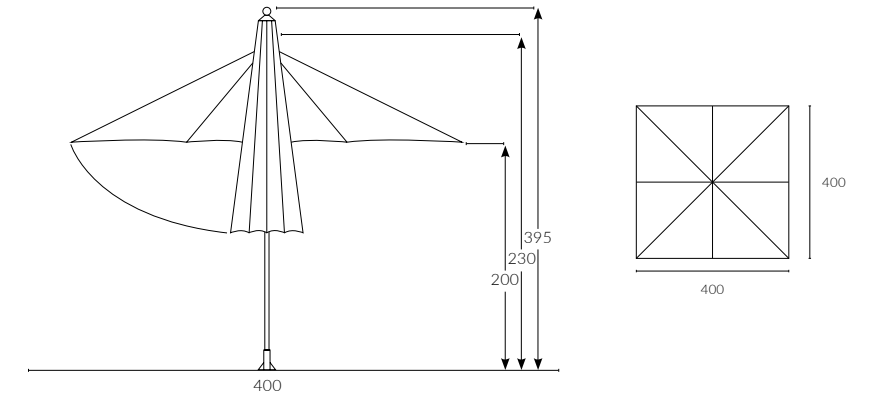

* Ölçüler ayak hariç yüksekliktir.