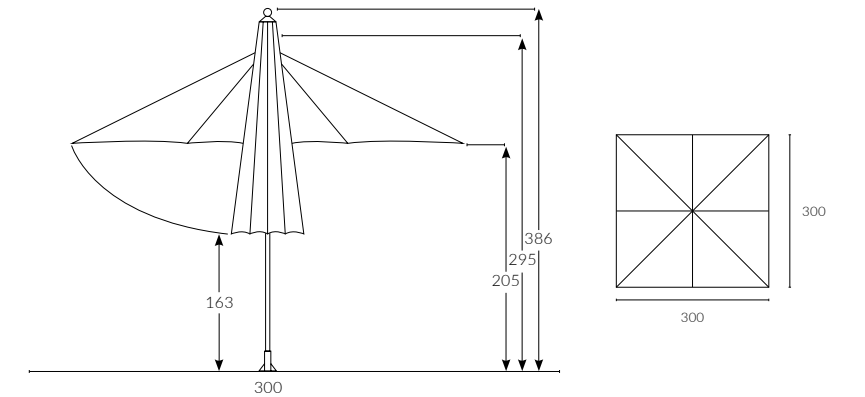

/ Teknik Özellikler

352 | ATLANTIC 3x3

Ana Direk Çap	Teleskop Direk Çap	Kol Çap
 Ø 82 mm	 Ø 55 mm	 20x30 mm

Birim Ağırlık (kg)

Paketleme (cm)

* Ayak, mermer hariçtir.