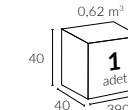

Birim Ağırlık (kg)

Paketleme (cm)

* Ayak, mermer hariçtir.

* Etekli modeller 20cm uzundur.

344

MANUEL TELESKOPIK

4x4

Manuel Teleskopik şemsiye, geniş alan kapsayabilen teleskopik çalışma sistemi ve pratik push-up özelliği ile, mekanları güneş ve olası yağmurlardan koruyarak keyifli anlara eşlik eder.