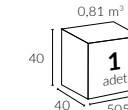

Ø 100 mm

Teleskop
Direk Çap

Ø 71 mm

Kol Çap

20x40 mm

Birim Ağırlık (kg)

55
kg
(± %10)

Paketleme (cm)