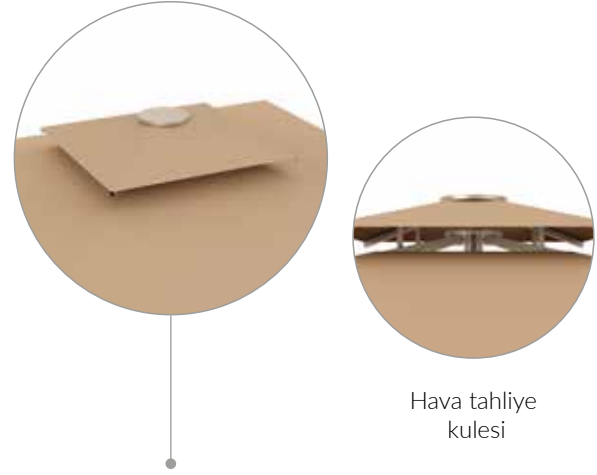

351 | ATLANTIC 3.5x3.5

yeni