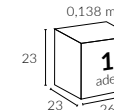

12,5
kg
(± %10)

Paketleme (cm)

0,138 m³
1
adet
23 23 260

* Ayak, mermer hariçtir.