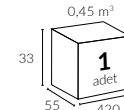

60
kg
(± %10)

Paketleme (cm)

0,45 m³
33
55 420
1
adet

* Ayak, mermer hariçtir.