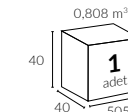

Teleskop
Direk Çap

Ø 71 mm

Kol Çap

20x40 mm

Birim Ağırlık (kg)

95,5
kg
(± %10)

Paketleme (cm)

0,808 m³
40
40
505
1
adet