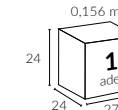

Birim Ağırlık (kg)

Paketleme (cm)

* Ölçüler ayak hariç yüksekliktir.

311
312

MANUEL RENKLI
2.5x2.5

Mega Manuel Renkli Şemsiye, pratik push-up özelliği ile, mekanları güneş ve olası yağmurlardan koruyarak keyifli anlara eşlik eder. Kahverengi, siyah ve inoks isleket renk seçenekleri ile bahçe, havuz ve tesislerde şık ve uzun süreli kullanım sunar.