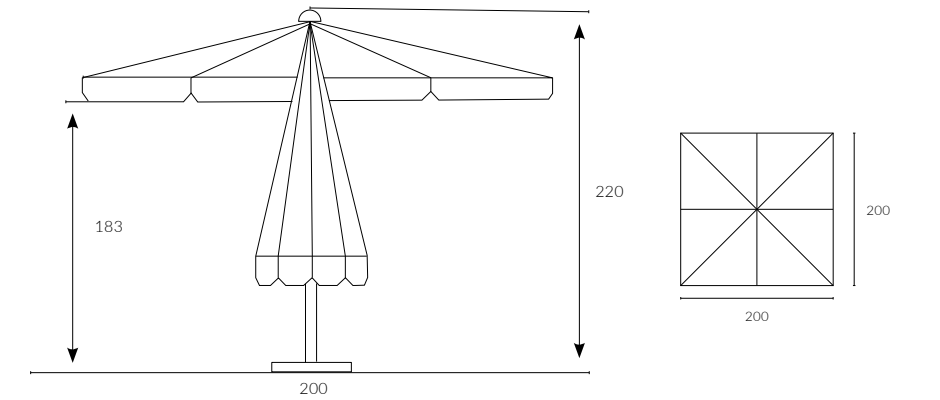

* Ölçüler ayak hariç yüksekliktir.

PLAJ SERİ

306
357
353
303
304

PLAJ - BAHÇE ŞEMSIYE

240Q - 200Q - 180Q

360° mafsals

Dayanıklı karbon çelik tel iskelet

Zengin kumaş ve renk seçenekleri