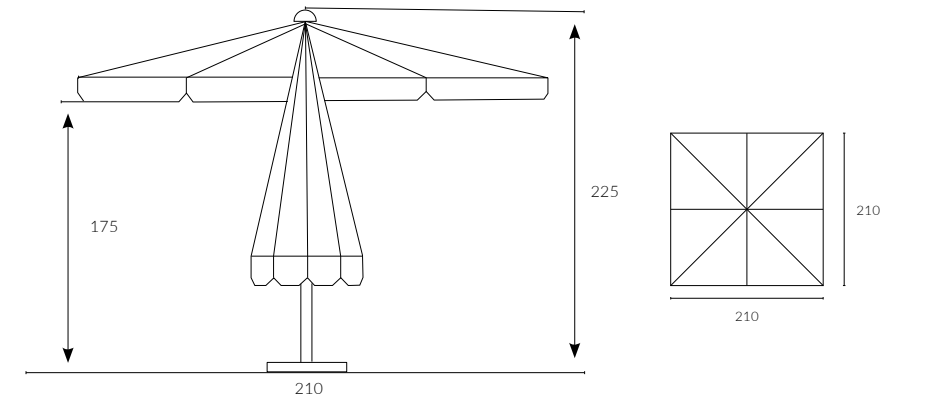

/ Teknik Özellikler

322 | MİNİ PRO 210x210

Ana Direk Çap

Ø 40 mm

Kol Çap

13x19 mm

Birim Ağırlık (kg)

5
kg
(± %10)

Paketleme (cm)

0,182 m³

4
adet