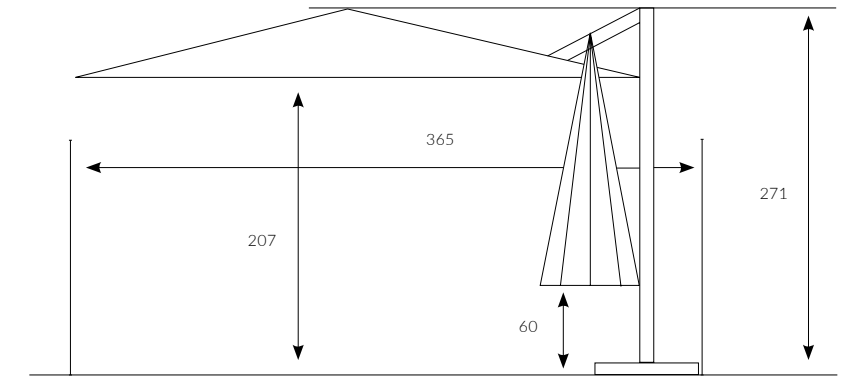

* Ayak, mermer hariçtir.

* Ölçüler tekerlekli ayaklar ile beraberdir.

MEGA SERİ

309

PULLEY

400Q

Tamamen alüminyum ve çelikten üretilen Pulley şemsiyeler, işlevsel ipli çalışma sistemi, farklı ölçü ve renk seçenekleri, zengin tamamlayıcı ve sabitleyici aksesuar seçenekleri ile her mevsimde yaşam alanlarınızı konforla buluşturuyor.