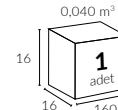

Paketleme (cm)