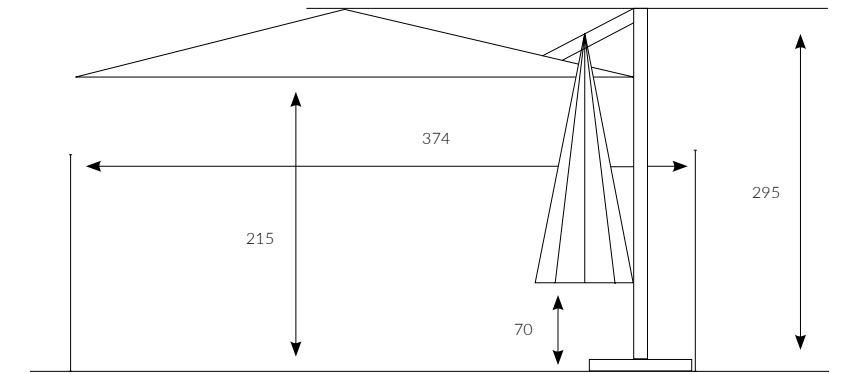

/ Teknik Özellikler

368 | ALBATROS 3x3

Ana Direk Çap

68x95 mm

Kol Çap

20x32 mm

Taşıyıcı
Kol Çap

52x60 mm

* Ölçüler ayak hariç yüksekliktir.

Birim Ağırlık (kg)

50
kg
(± %10)

Paketleme (cm)

0,45 m³
33
55
370
1
adet

* Ayak, mermer hariçtir.