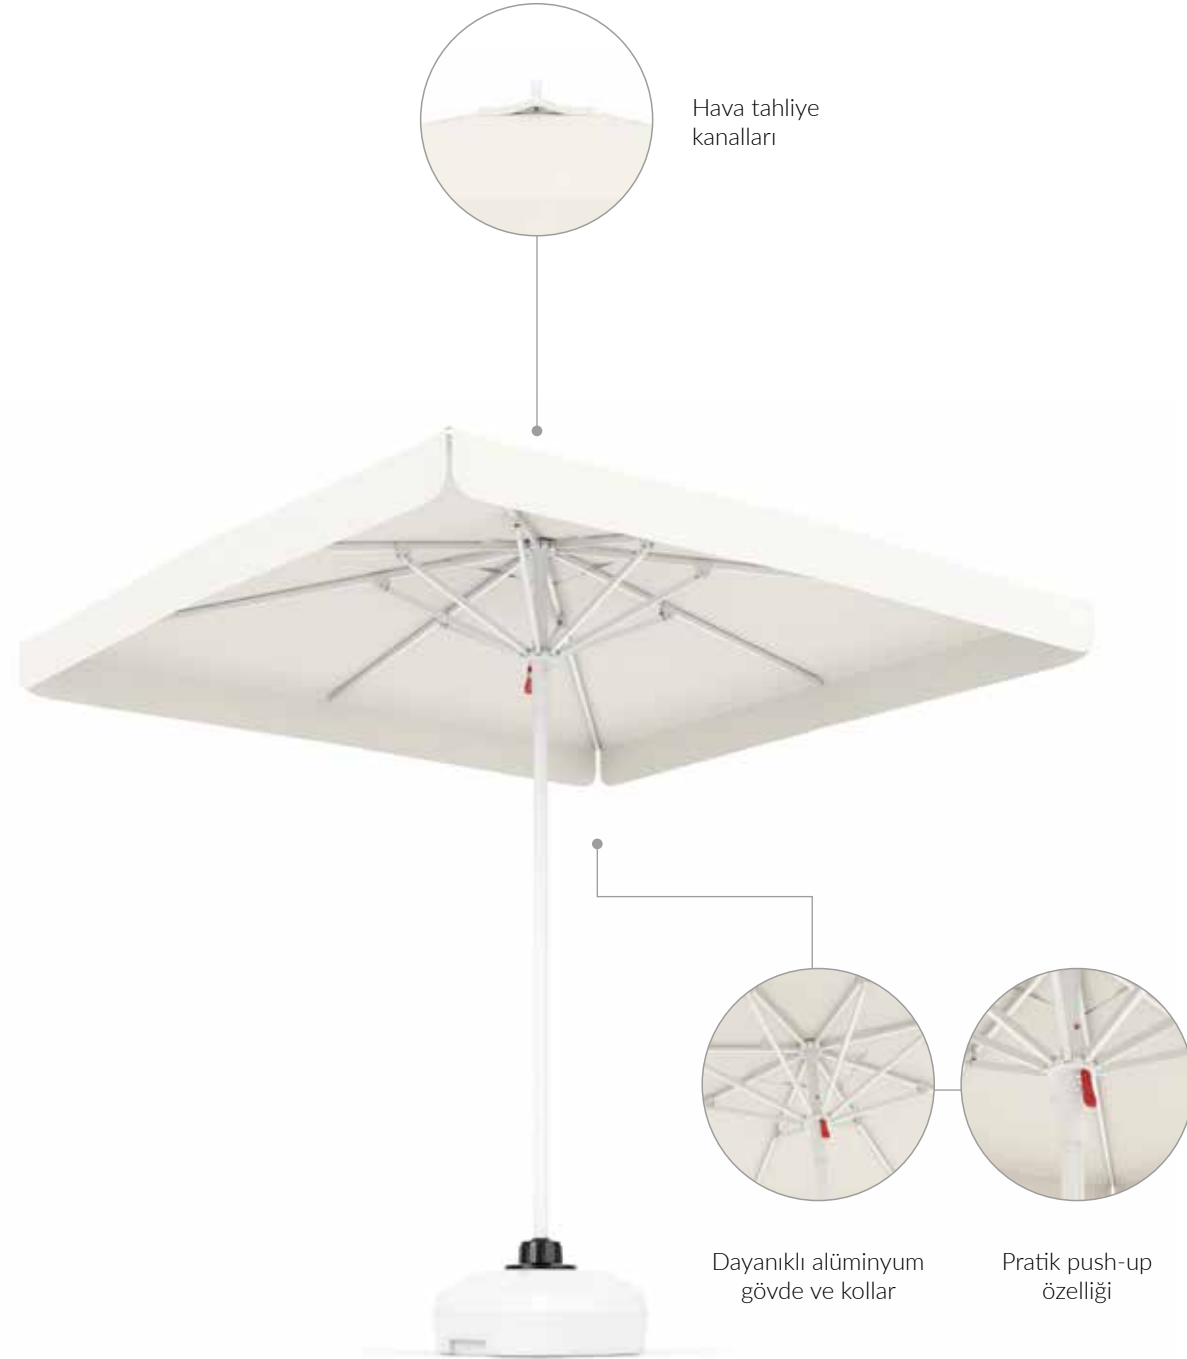

307 | MİNİ 2x2