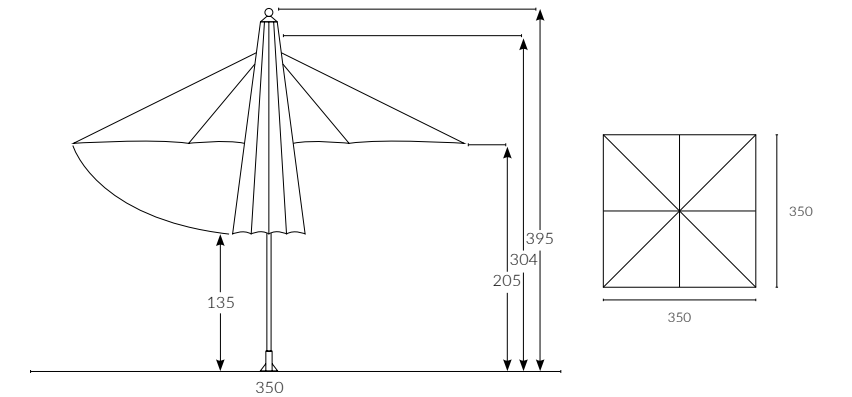

/ Teknik Özellikler

351 | ATLANTIC 3.5x3.5

Ana Direk Çap	Teleskop Direk Çap	Kol Çap
 Ø 82 mm	 Ø 55 mm	 20x30 mm

Birim Ağırlık (kg)