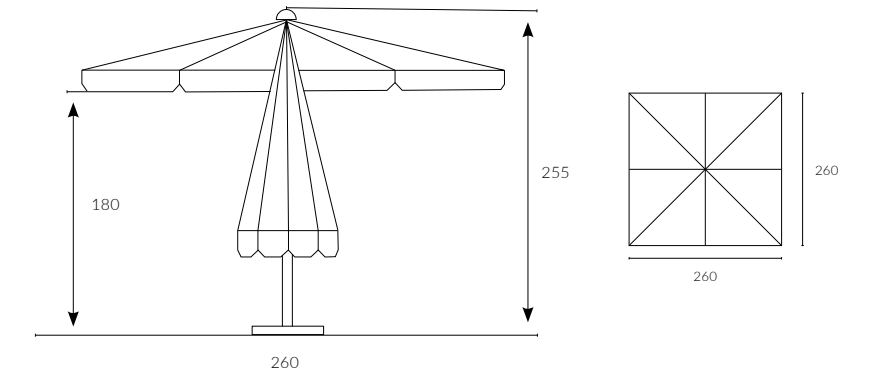

12,5
kg
(± %10)

Paketleme (cm)

0,138 m³
1
adet
23 23 260

* Ayak, mermer hariçtir.

310

MANUEL BEYAZ

2.5x2.5

Mega Manuel Şemsiye, pratik push-up özelliği ile güneşten ve olası yağmurlardan koruma sağlayarak keyifli anlarınıza eşlik eder. Dayanıklı beyaz iskelet yapısı, ilk günkü formunu uzun süre korur. Krem kumaş seçeneği bahçe, havuz ve tesislerde aydınlık ve ferah bir ortam sunarken, turkuaz kumaş seçeneği ise denizin engin ferahlığını başucunuza taşır.