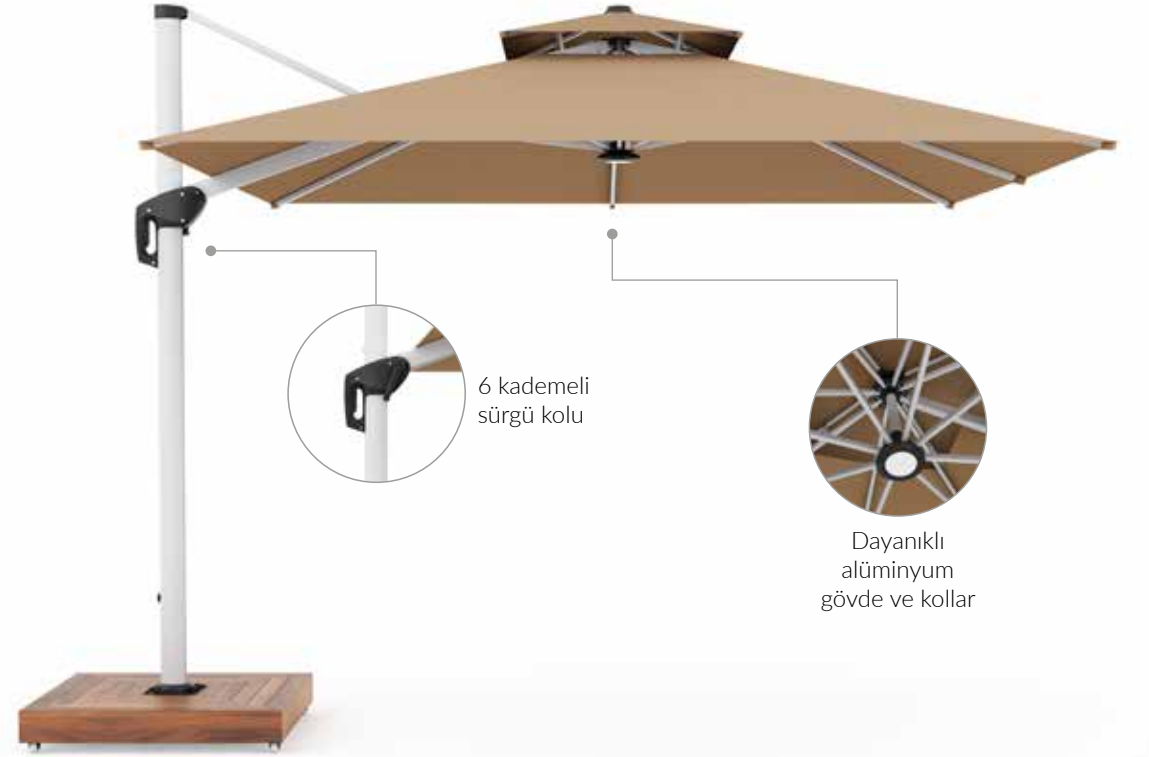

373 | MYKONOS PLUS 3x3

yeni

6 kademeli
sürgü kolu

Dayanıklı
alüminyum
gövde ve kollar