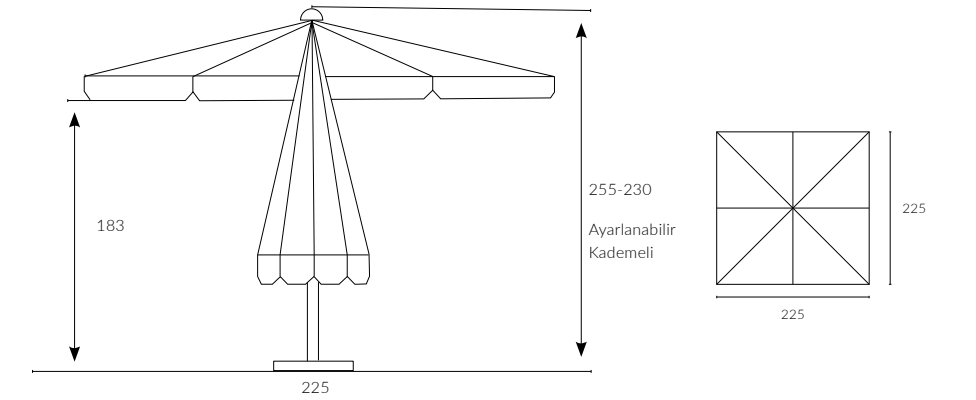

* Ölçüler ayak hariç yüksekliktir.

321

DUAL - YUVARLAK

250Q

Ana diređi ortadan iki parçaya ayrılabilen Mega Dual şemsiye, bireysel ve pratik kullanım için idealdir. Siyah gövde ve zengin kumaş renk seçenekleri ile balkon ve bahçelerde keyifli anların vazgeçilmezi olacaktır.