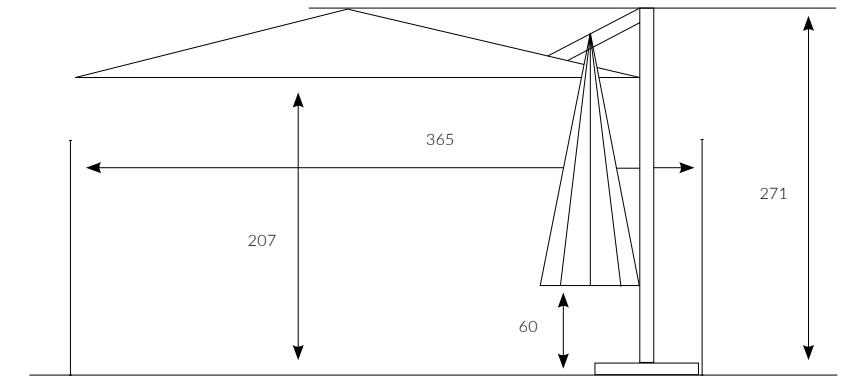

* Ölçüler ayak hariç yüksekliktir.

313 | MYKONOS 3x3

Toplanabilir yapı

360° dönebilen yapı

/ Kumaş Seçenekleri

Brezze Panama

Bej

Koyu Gri