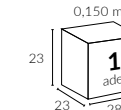

/ Teknik Özellikler

309 | PULLEY 400Q

Ana Direk Çap

Ø 50 mm

Kol Çap

19x29 mm

Birim Ağırlık (kg)

Paketleme (cm)