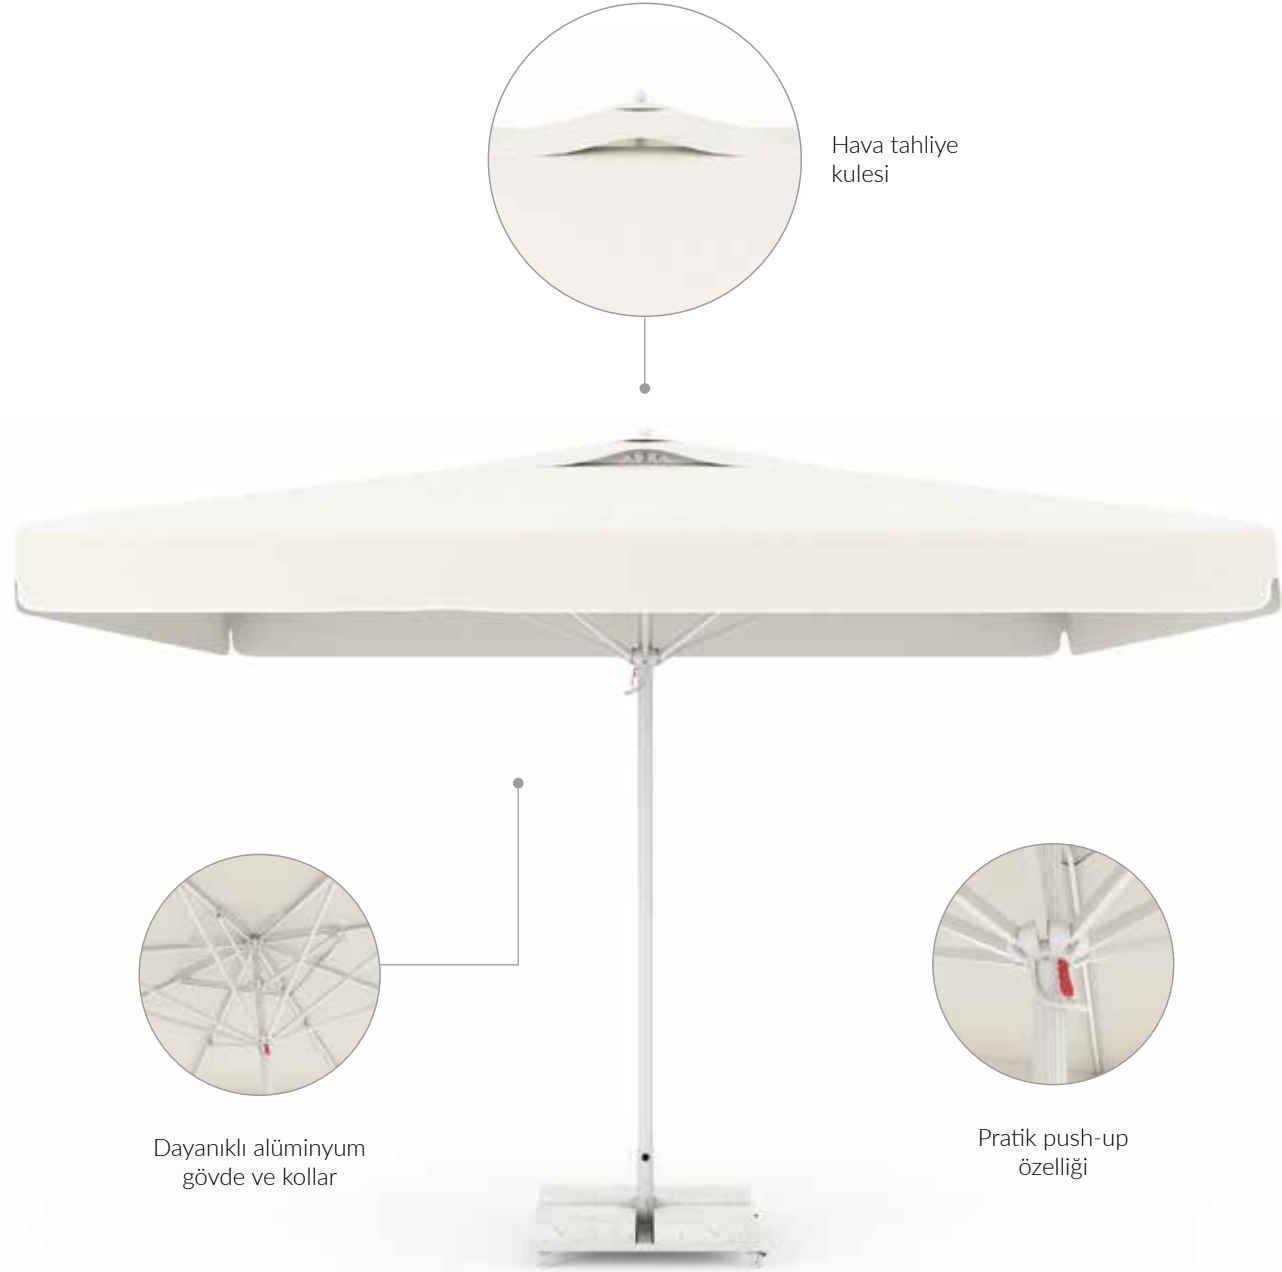

344 | MANUEL TELESKOPIK 4x4

Hava tahliye kulesi

Dayanıklı alüminyum gövde ve kollar

Pratik push-up özelliği

/ Kumaş Seçenekleri

Polyester - 220gr/m²

/ Iskelet Renkleri

/ Kişiselleştirme

Özel kumaş, iskelet rengi ve markanıza özel baskı seçenekleri için satış temsilcimiz ile görüşebilirsiniz.

/ Tamamlayıcılar

344 AY
Tekerlekli Tespit
Ayağı
90x90x42 - 200 kg

/ Teknik Özellikler

344 | MANUEL TELESKOPIK 4x4

Ana Direk Çap

Ø 60 mm

Kol Çap

18x28 mm

Birim Ağırlık (kg)

24,5
kg
(± %10)

Paketleme (cm)

0,247 m³
25 25 395
1
adet

* Ayak, mermer hariçtir.