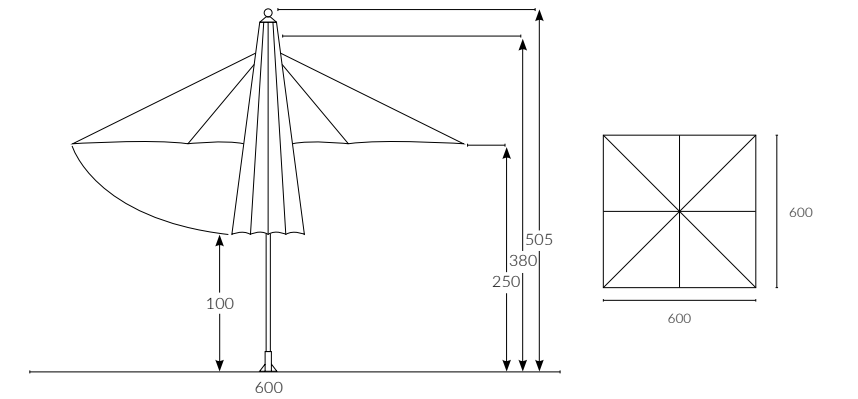

* Etekli modeller 20cm uzundur.