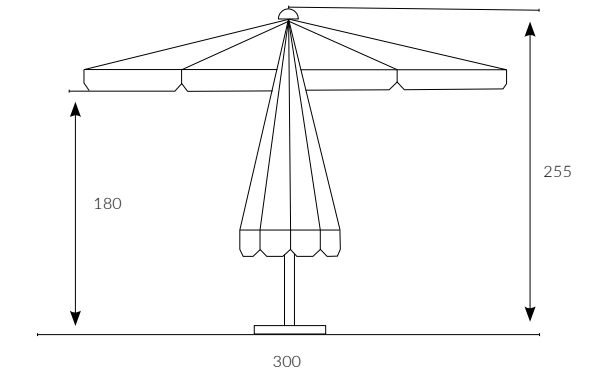

308 | PULLEY 300Q

Rüzgarlara karşı dayanım için hava tahliye bacası

Dayanıklı alüminyum gövde ve kollar

/ Kumaş Seçenekleri

Krem

Polyester

/ Iskelet Renkleri

Mat Beyaz

/ Kişiselleştirme

Özel kumaş, iskelet rengi ve markanıza özel baskı seçenekleri için satış temsilcimiz ile görüşebilirsiniz.

/ Tamamlayıcılar

333
Sabit Tespit
Ayak+Küp Bidon
Takımı
73x73x30 - 120 kg

332-2
Beton Dolgulu
Tekerlekli Bidon
62x62x15 - 50 kg

333-2
74x74 Tekerlekli
Tespit Ayağı
74x74x42 - 106 kg

332
70 Lt. Hüge
Şemsiye Bidonu
62x62x24 - 70 lt

334
Demonte
Ayak ve Bidon Set
81x81x11 - 80 lt

/ Teknik Özellikler

308 | PULLEY 300Q

Ana Direk Çap

Ø 50 mm

Kol Çap

19x29 mm

Birim Ağırlık (kg)

12,5
kg
(± %10)

Paketleme (cm)

0,138 m³
23
23
260
1
adet