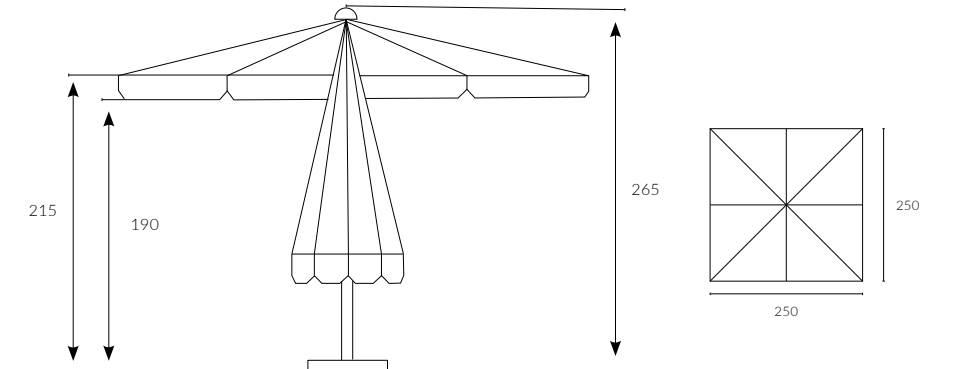

Birim Ağırlık (kg)

Paketleme (cm)

* Ölçüler ayak hariç yüksekliktir.

311
312

MANUEL RENKLI
2.5x2.5

Mega Manuel Renkli Şemsiye, pratik push-up özelliği ile, mekanları güneş ve olası yağmurlardan koruyarak keyifli anlara eşlik eder. Kahverengi, siyah ve inoks isleket renk seçenekleri ile bahçe, havuz ve tesislerde şık ve uzun süreli kullanım sunar.