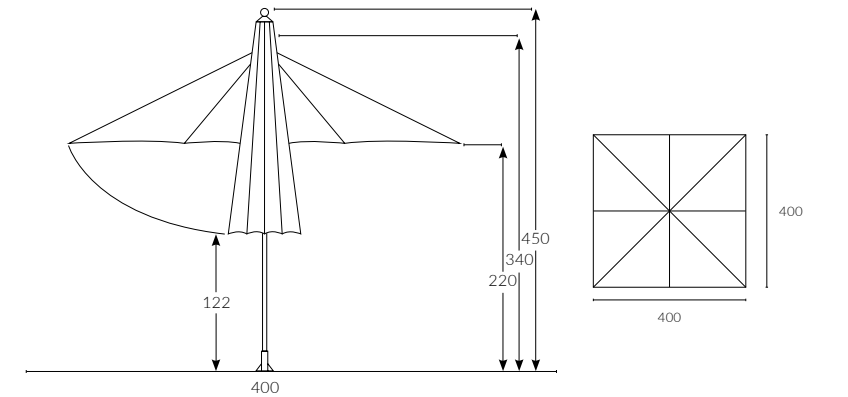

/ Teknik Özellikler

340 | ATLANTIC 4x4

Ana Direk Çap	Teleskop Direk Çap	Kol Çap
 Ø 100 mm	 Ø 71 mm	 20x40 mm

Birim Ağırlık (kg)

55
kg
(± %10)

Paketleme (cm)

0,720 m³
40
40
450
1
adet

* Ayak, mermer hariçtir.