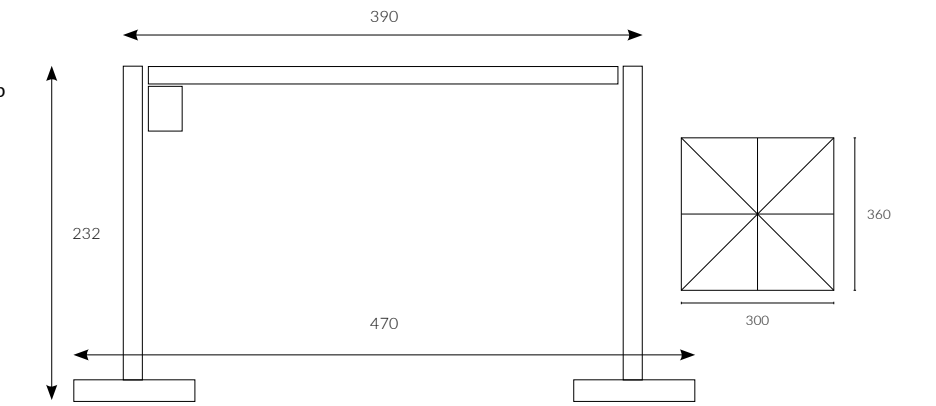

326 - YE
Cosmos Yere
Sabitleme Aparatı

/ Teknik Özellikler

326S | COSMOS SOLAR 300x360

Ana Direk Çap	Taşıyıcı Ray Çap	Kumaş Taşıyıcı Çap
 84x84 mm	 46x70 mm	 30x50 mm

Birim Ağırlık (kg) Paketleme (cm)

* Ayak, mermer hariçtir.