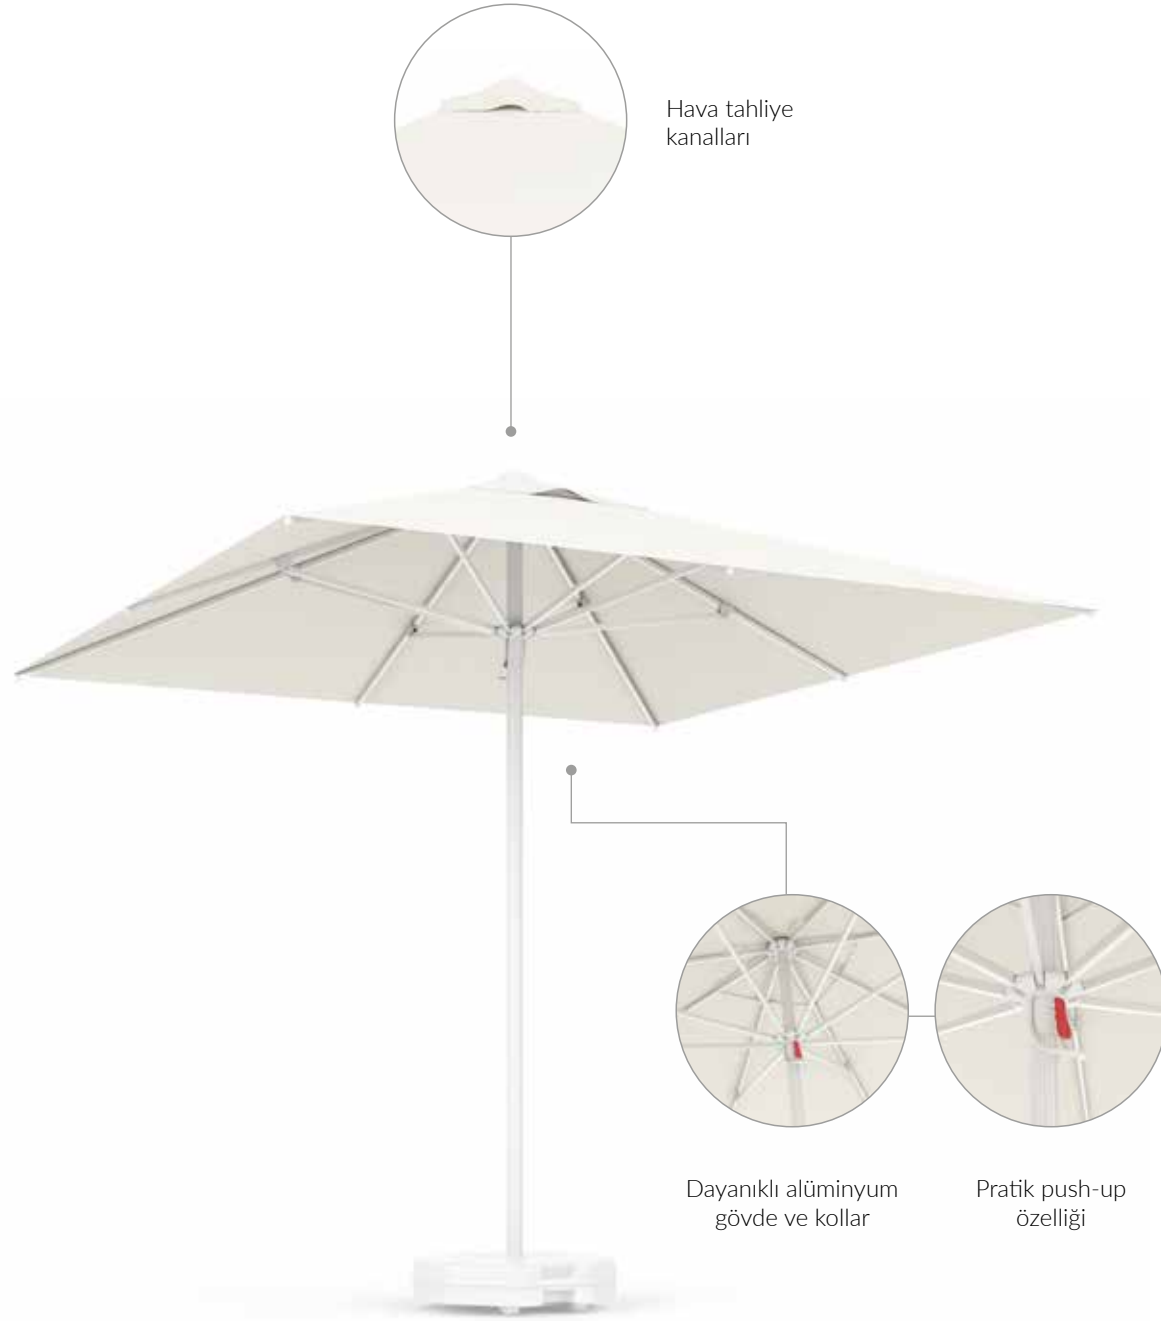

310 | MANUEL BEYAZ 2.5x2.5