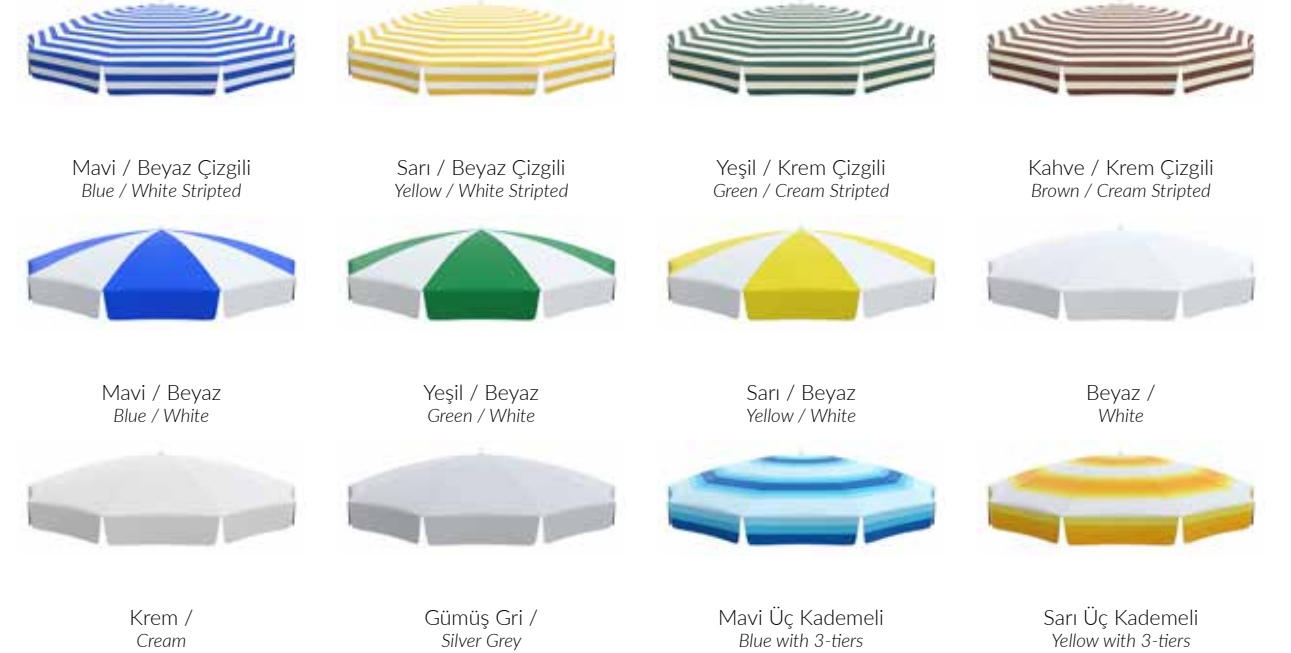

/ Renkler

/ Tamamlayıcılar

330
20 Lt. Optimum
Şemsiye Bidonu
47x47x13 - 20 lt