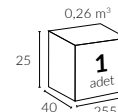

Birim Ağırlık (kg)

28

kg

(± %10)

Paketleme (cm)

0,26 m³

1

adet