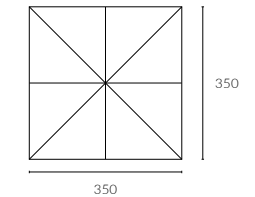

* Ölçüler ayak hariç yüksekliktir.

Birim Ağırlık (kg)

55
kg
(± %10)

Paketleme (cm)

0,41 m³
33
55
400
1
adet

* Ayak, mermer hariçtir.

368 | ALBATROS 3x3

yeni