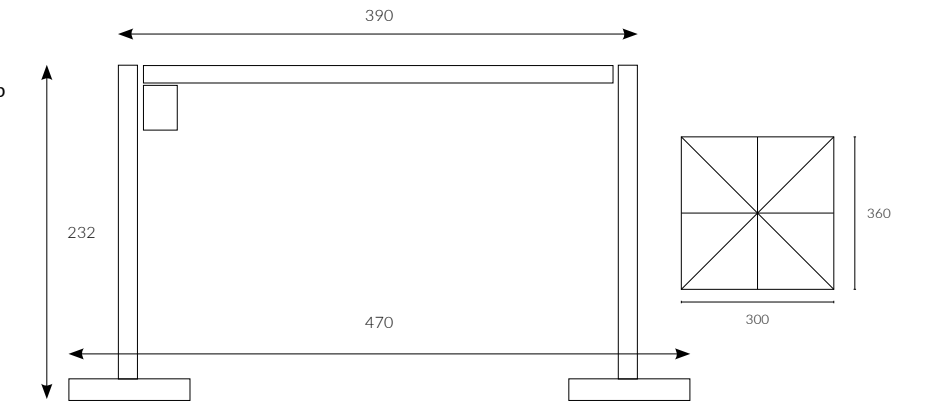

* Ölçüler ayak ile beraberdir.

YANDAN
KOLLU
SERİ

ALBATROS

324 | 4x4

369 | 350x350

368 | 3x3

Albatros kuşunun geniş kanatlarından esinlenerek üretilen Albatros şemsiye, yandan gövdeli yapısı ile kesintisiz bir şekilde maksimum 16 m²'ye kadar konforlu bir gölge alanı sağlar. Sahip olduğu System X ve amortisör desteği ile kolaylıkla açılıp kapatılabilir.