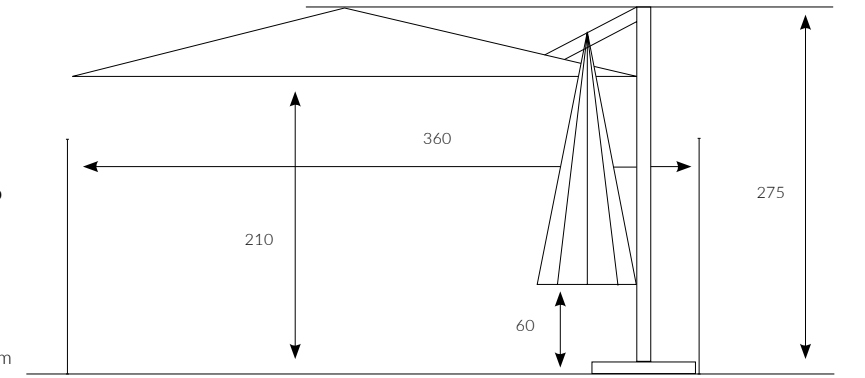

/ Teknik Özellikler

325 | RODOS 3x3

Ana Direk Çap

60x90 mm

Kol Çap

30x52 mm

Taşıyıcı
Kol Çap

20x30 mm

* Ölçüler ayak hariç yüksekliktir.

Birim Ağırlık (kg)

35

kg

(± %10)

Paketleme (cm)

24

51

265

0,32 m³

1

adet

* Ayak, mermer hariçtir.

300