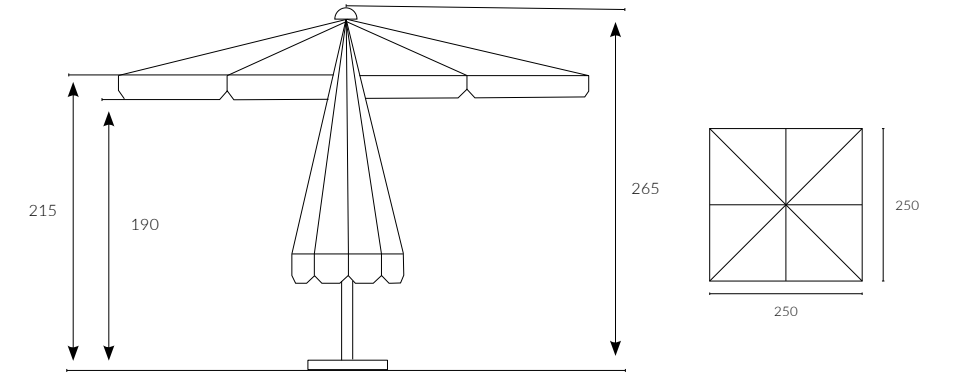

* Ölçüler ayak hariç yüksekliktir.