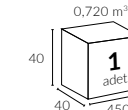

/ Teknik Özellikler

340 | ATLANTIC 4x4

Ana Direk Çap	Teleskop Direk Çap	Kol Çap
 Ø 100 mm	 Ø 71 mm	 20x40 mm

Birim Ağırlık (kg)

55
kg
(± %10)

Paketleme (cm)

0,720 m³
40
40
450
1
adet

* Ayak, mermer hariçtir.