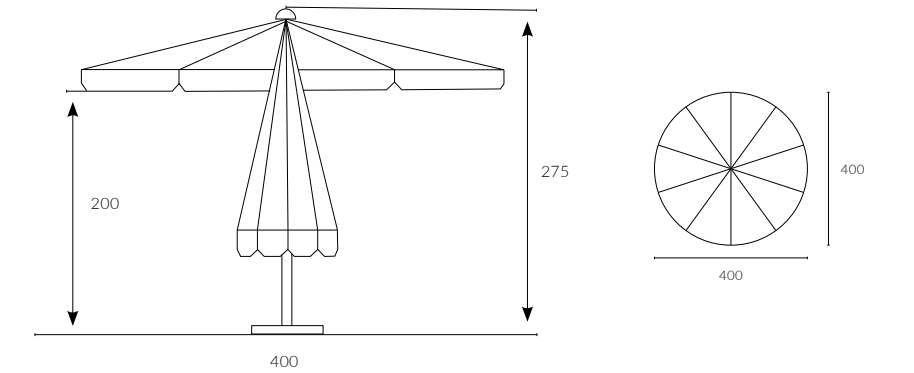

/ Teknik Özellikler

309 | PULLEY 400Q

Ana Direk Çap

Ø 50 mm

Kol Çap

19x29 mm

Birim Ağırlık (kg)

Paketleme (cm)