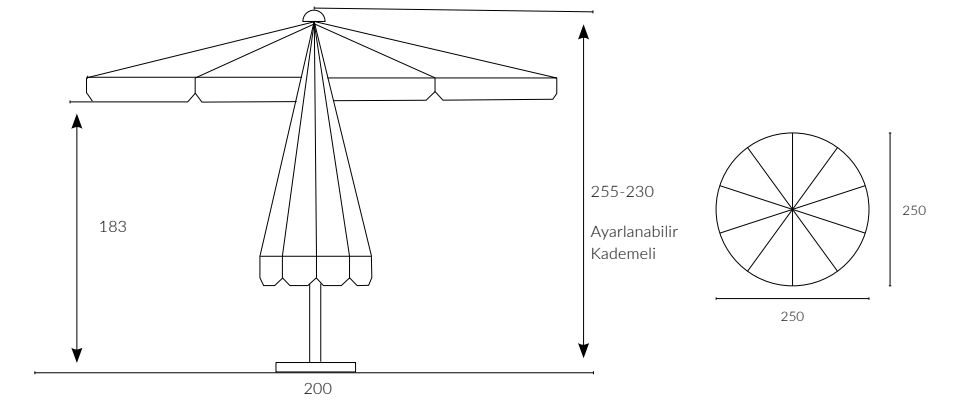

/ Teknik Özellikler

321 | DUAL - YUVARLAK 250Q

Ana Direk Çap

Ø 40 mm

Kol Çap

13x19 mm

Birim Ağırlık (kg)

Paketleme (cm)

* Ölçüler ayak hariç yüksekliktir.