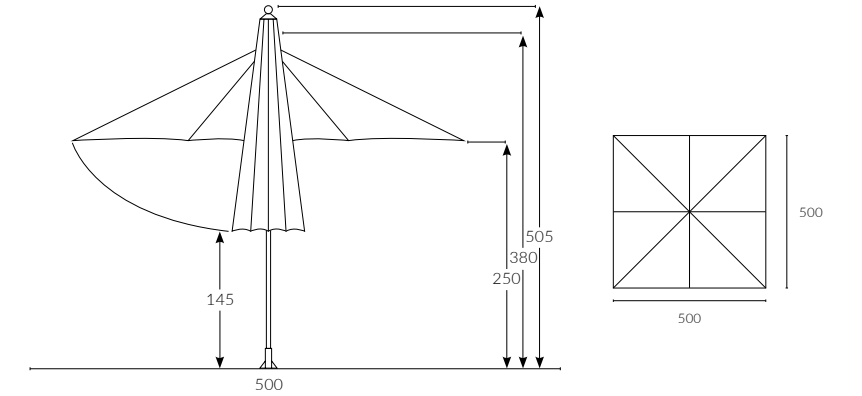

* Etekli modeller 20cm uzundur.