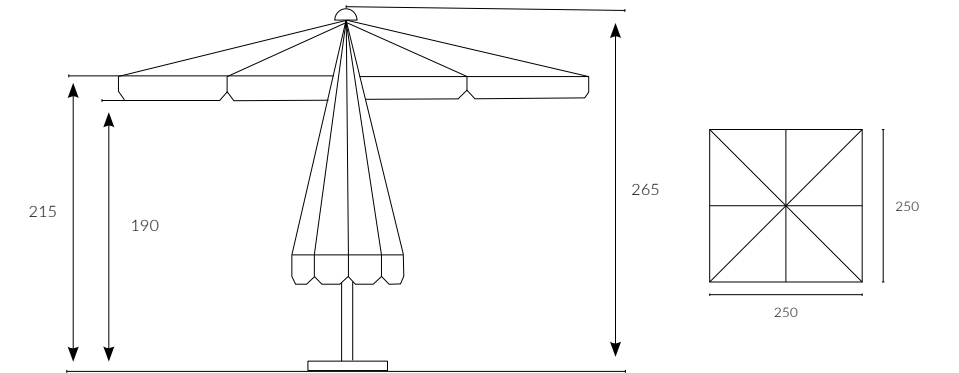

Paketleme (cm)

0,156 m³
24
24
270
1
adet

* Ölçüler ayak hariç yüksekliktir.