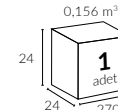

Paketleme (cm)

0.156 m³
24
24
270
1
adet