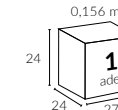

0,156 m³

1 adet

24x24x270