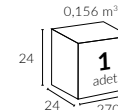

Paketleme (cm)

0,156 m³
24
24
270
1
adet