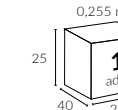

55x80 mm

Kol Çap

17x25 mm

Birim Ağırlık (kg)

28
kg
(± %10)

Paketleme (cm)

0,255 m³
1
adet
25
40
255

* Ayak, mermer hariçtir.