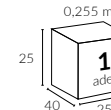

Kol Çap

17x25 mm

Birim Ağırlık (kg)

28

kg

(± %10)

Paketleme (cm)

0,255 m³