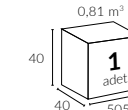

Ø 100 mm

Teleskop
Direk Çap

Ø 71 mm

Kol Çap

20x40 mm

Birim Ağırlık (kg)

75
kg
(± %10)

Paketleme (cm)