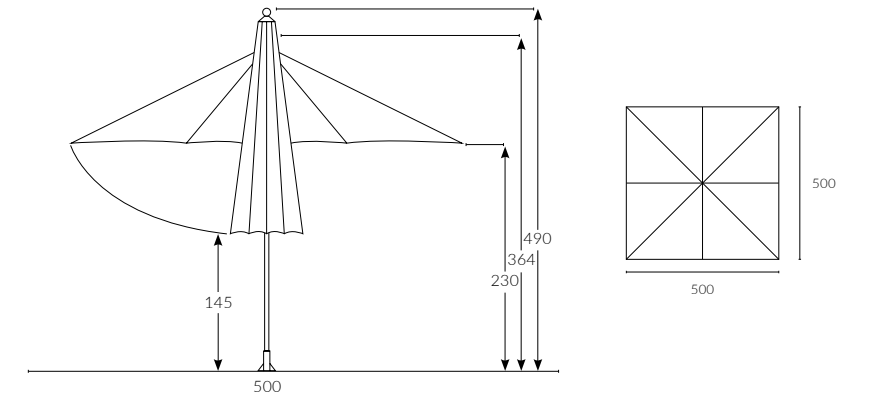

* Etekli modeller 20cm uzundur.

* Ayak, mermer hariçtir.