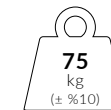

Ø 100 mm

Teleskop
Direk Çap

Ø 71 mm

Kol Çap

20x40 mm

Birim Ağırlık (kg)

75
kg
(± %10)

Paketleme (cm)

0,81 m³
1
adet

* Ayak, mermer hariçtir.

* Etekli modeller 20cm uzundur.

346 | ATLANTIC SOLAR 4x4

/ Teknolojik Paketler

Güneş Paneli + Led Işıklar

Güneş Paneli + Uzaktan Kumandalı Motor + Led Işıklar + Rüzgar Sensörü