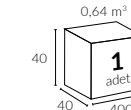

326 - YE
Cosmos Yere
Sabitleme Aparatı

/ Teknik Özellikler

326S | COSMOS SOLAR 300x360

Ana Direk Çap	Taşıyıcı Ray Çap	Kumaş Taşıyıcı Çap
 84x84 mm	 46x70 mm	 30x50 mm

Birim Ağırlık (kg) Paketleme (cm)

* Ayak, mermer hariçtir.