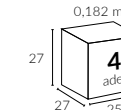

0,182 m³
27
27
250
4
adet