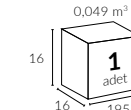

0,049 m³
16
16
195
1 adet