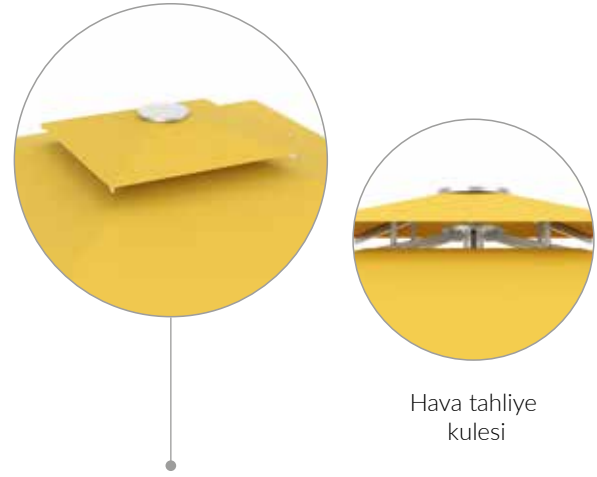

352 | ATLANTIC 3x3

yeni