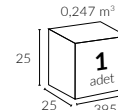

0,247 m³
25 25 395
1
adet

* Ayak, mermer hariçtir.