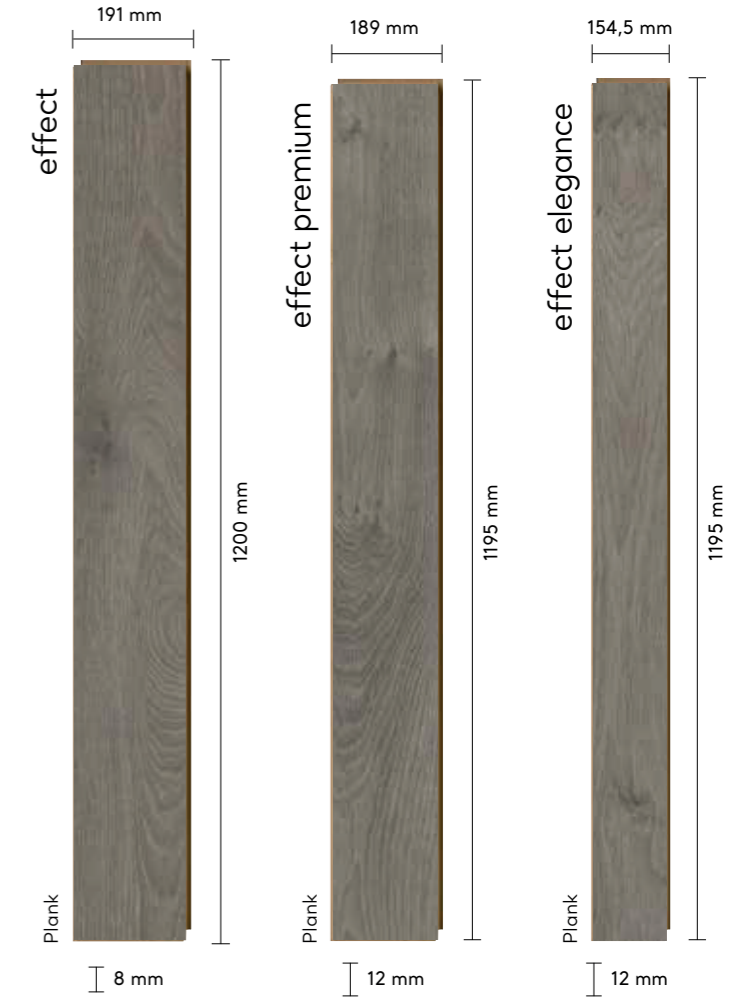

nirvana

Kanada'nın doruklarından bir parça. Yeniliğin ve ferahlığın zirvesinde yürüyün!

A piece from Canada's peaks. Walk at the peak of innovation and refreshment!