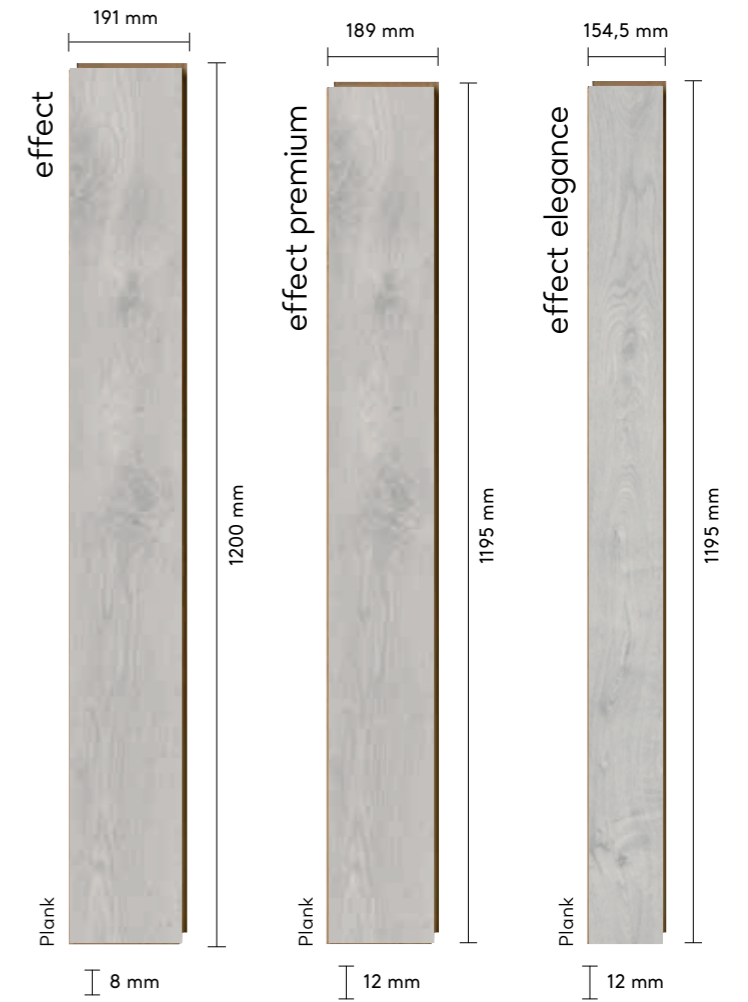

everest

Zirvelerin doğallığı ayaklarınıza serilsin! Hayal ettiğiniz yeniliğe mekanınızda ulaşın.

Let the naturalness of the peaks lay under your feet! Achieve the innovation you dream of in your space.