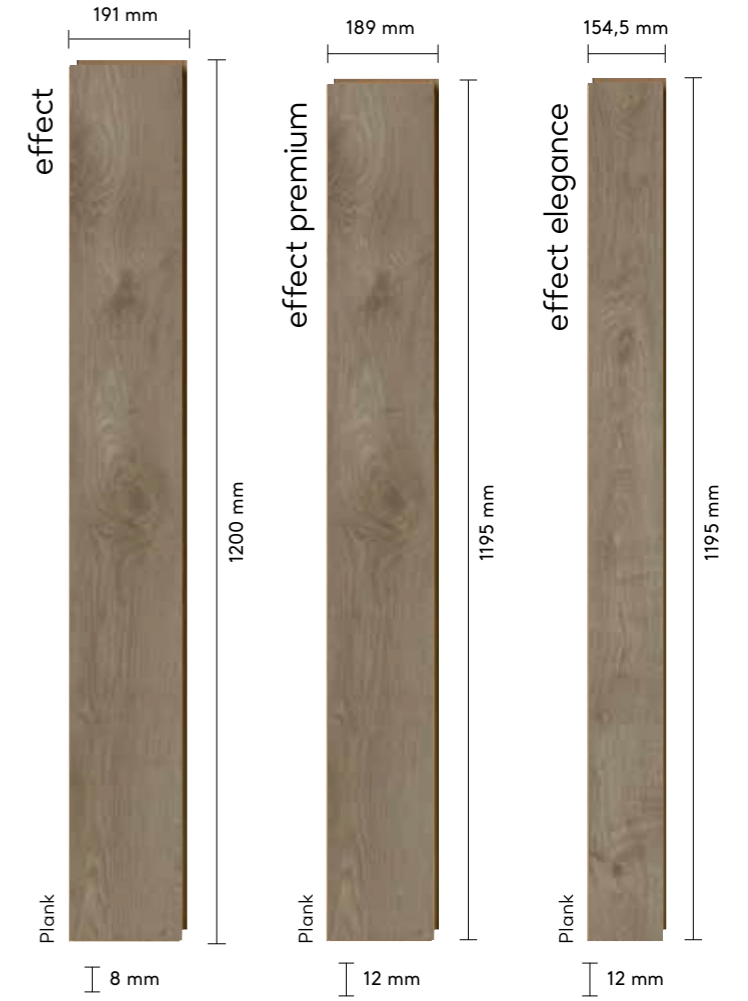

solaro

Yaşam alanlarına estetik dokunuşlar! Her adımınızda Akdeniz'in sıcak tonlarını hissedin.

Aesthetic touches to living spaces! Feel the warm tones of the Mediterranean in your any step.

effect