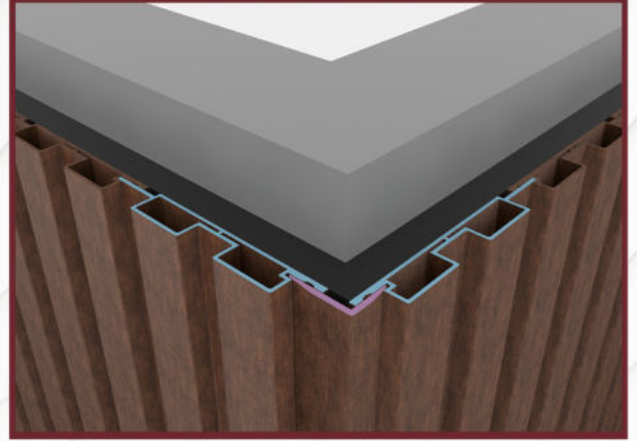

BANKALAR

OTELLER

KAMU
BİNALARI

TURİZM
TESİSLERİ

45 KÖŞE DÖNÜŞ DETAYI

L KÖŞE DÖNÜŞ DETAYI

1

2

3

TEKNİK BİLGİLER

SU GEÇİRMEZ

SES YALITIMI

UV DAYANIMI

DECODECK

DETAYLAR

EN : 125 mm
BOY : 3000 mm
YÜKSEKLİK : 40 mm