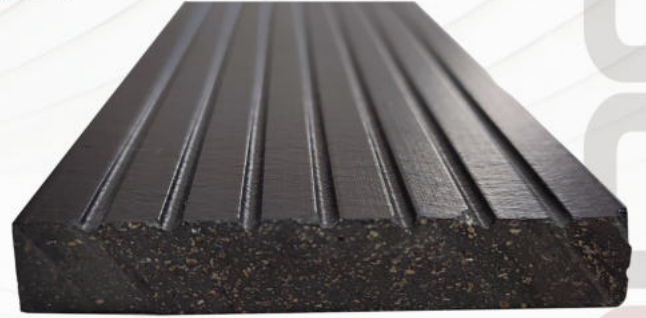

DECODECK

DECODECK

DETAYLAR

EN :40 mm
BOY :3000 mm
YÜKSEKLİK :30 mm

DECODECK

DETAYLAR

EN :71 mm
BOY :3000 mm
YÜKSEKLİK :12 mm