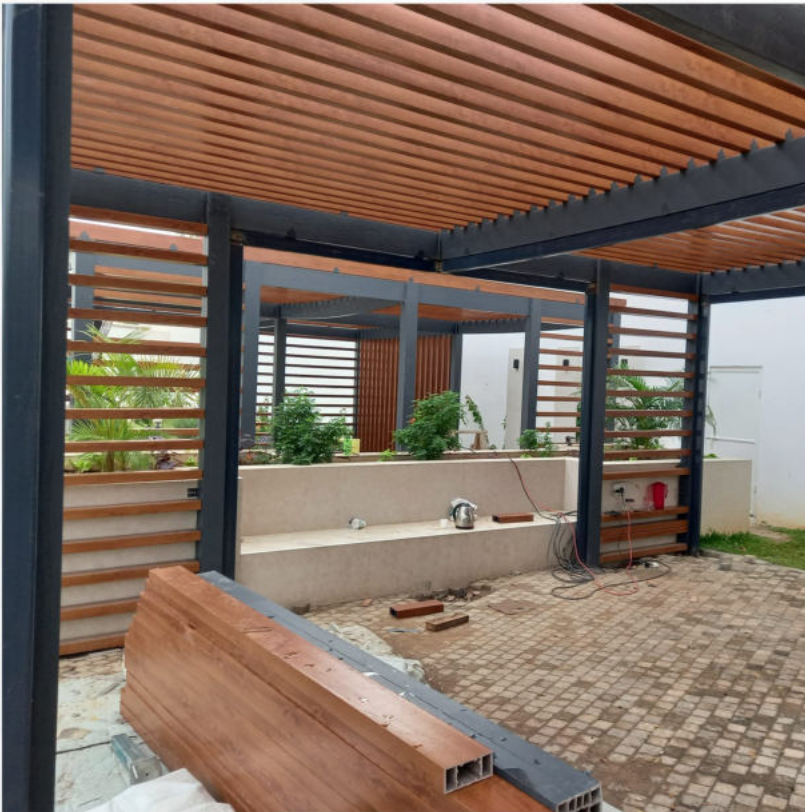

DECODECK

WPC PROFİL

PERGOLA UYGULAMA

WWW.DECODECK.COM.TR