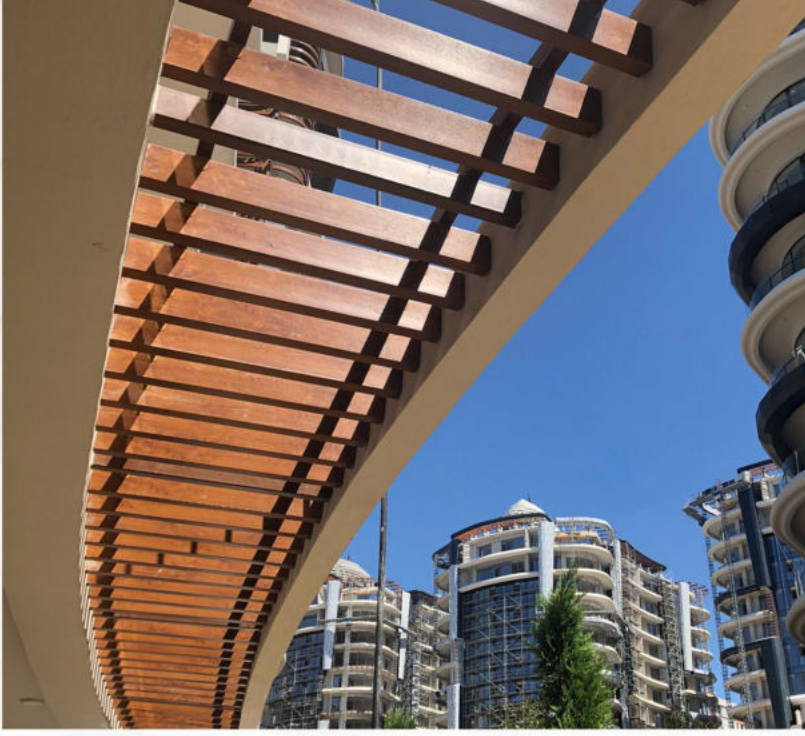

DECODECK

WPC PANEL

DUVAR PANEL UYGULAMA

WWW.DECODECK.COM.TR