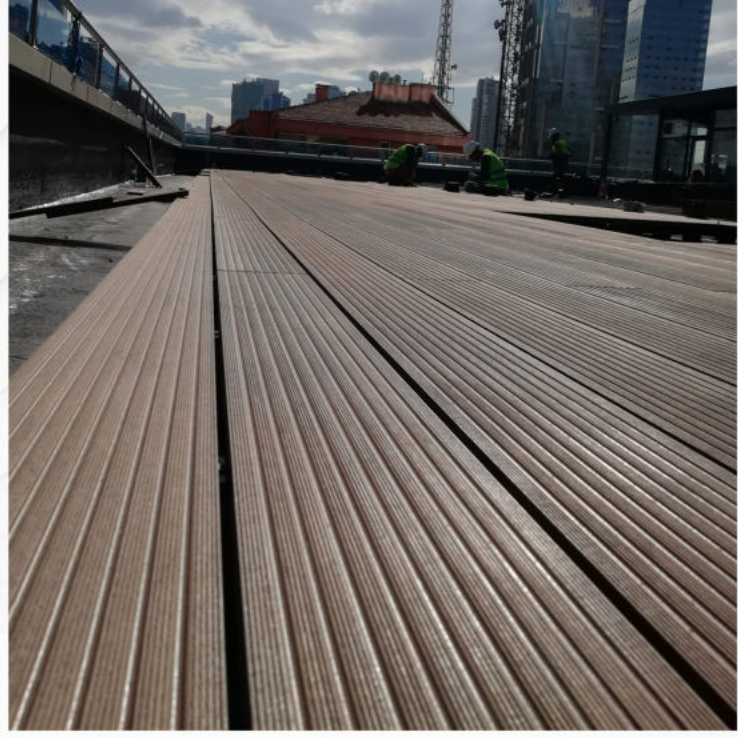

DECODECK

DECK PROFİL

DECK PROFİL UYGULAMA

WWW.DECODECK.COM.TR