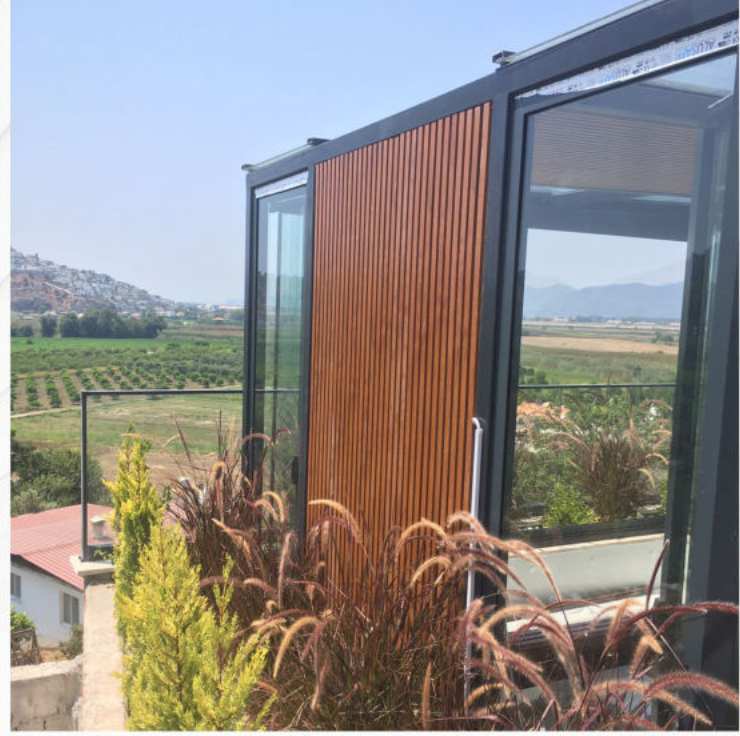

DECODECK

WPC PANEL

DUVAR PANEL UYGULAMA

WWW.DECODECK.COM.TR