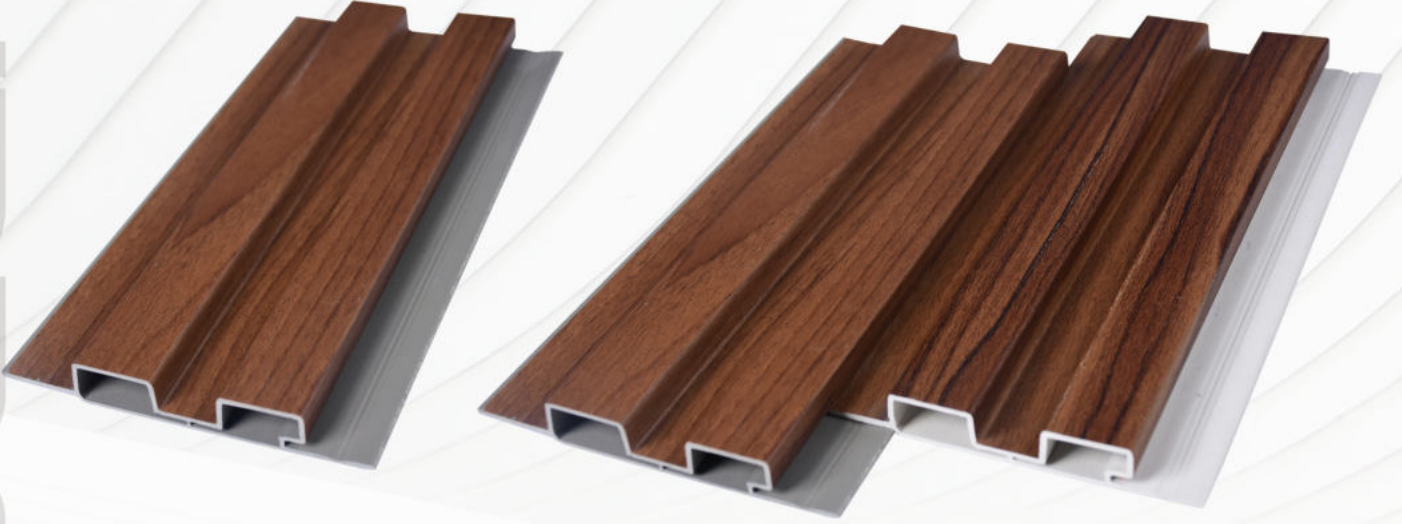

İÇ VE DIŞ CEPHE İÇİN RENK SEÇENEKLERİMİZ MEVCUTTUR.

DECODECK

DUVAR PANELİ

SIDING DUVAR PANELİ UYGULAMA

WWW.DECODECK.COM.TR

DECODECK SIDING DEKORATİF DUVAR PANELİ

DECODECK

TEKNİK BİLGİLER