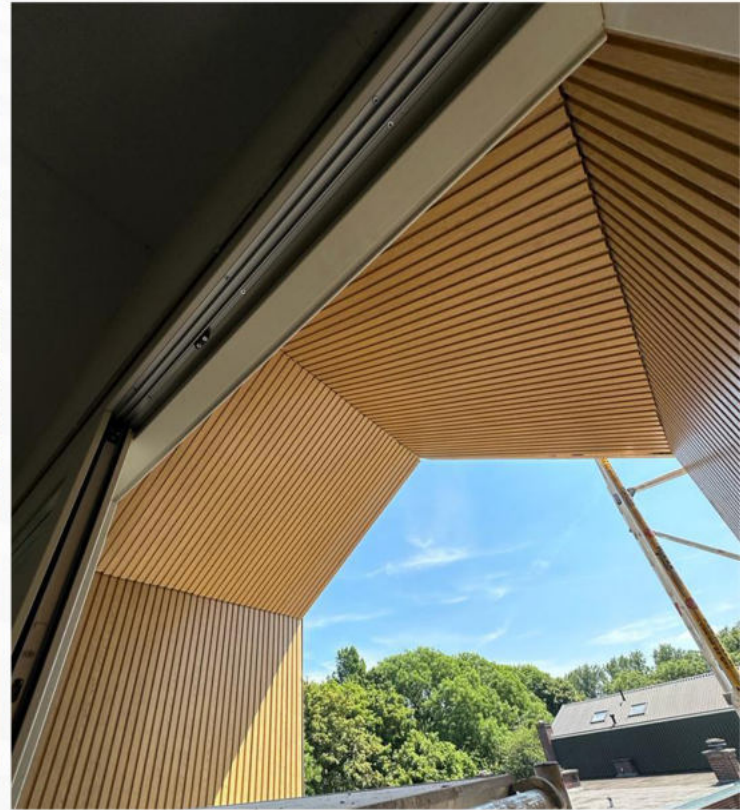

WPC PANEL

DUVAR PANEL UYGULAMA

WWW.DECODECK.COM.TR