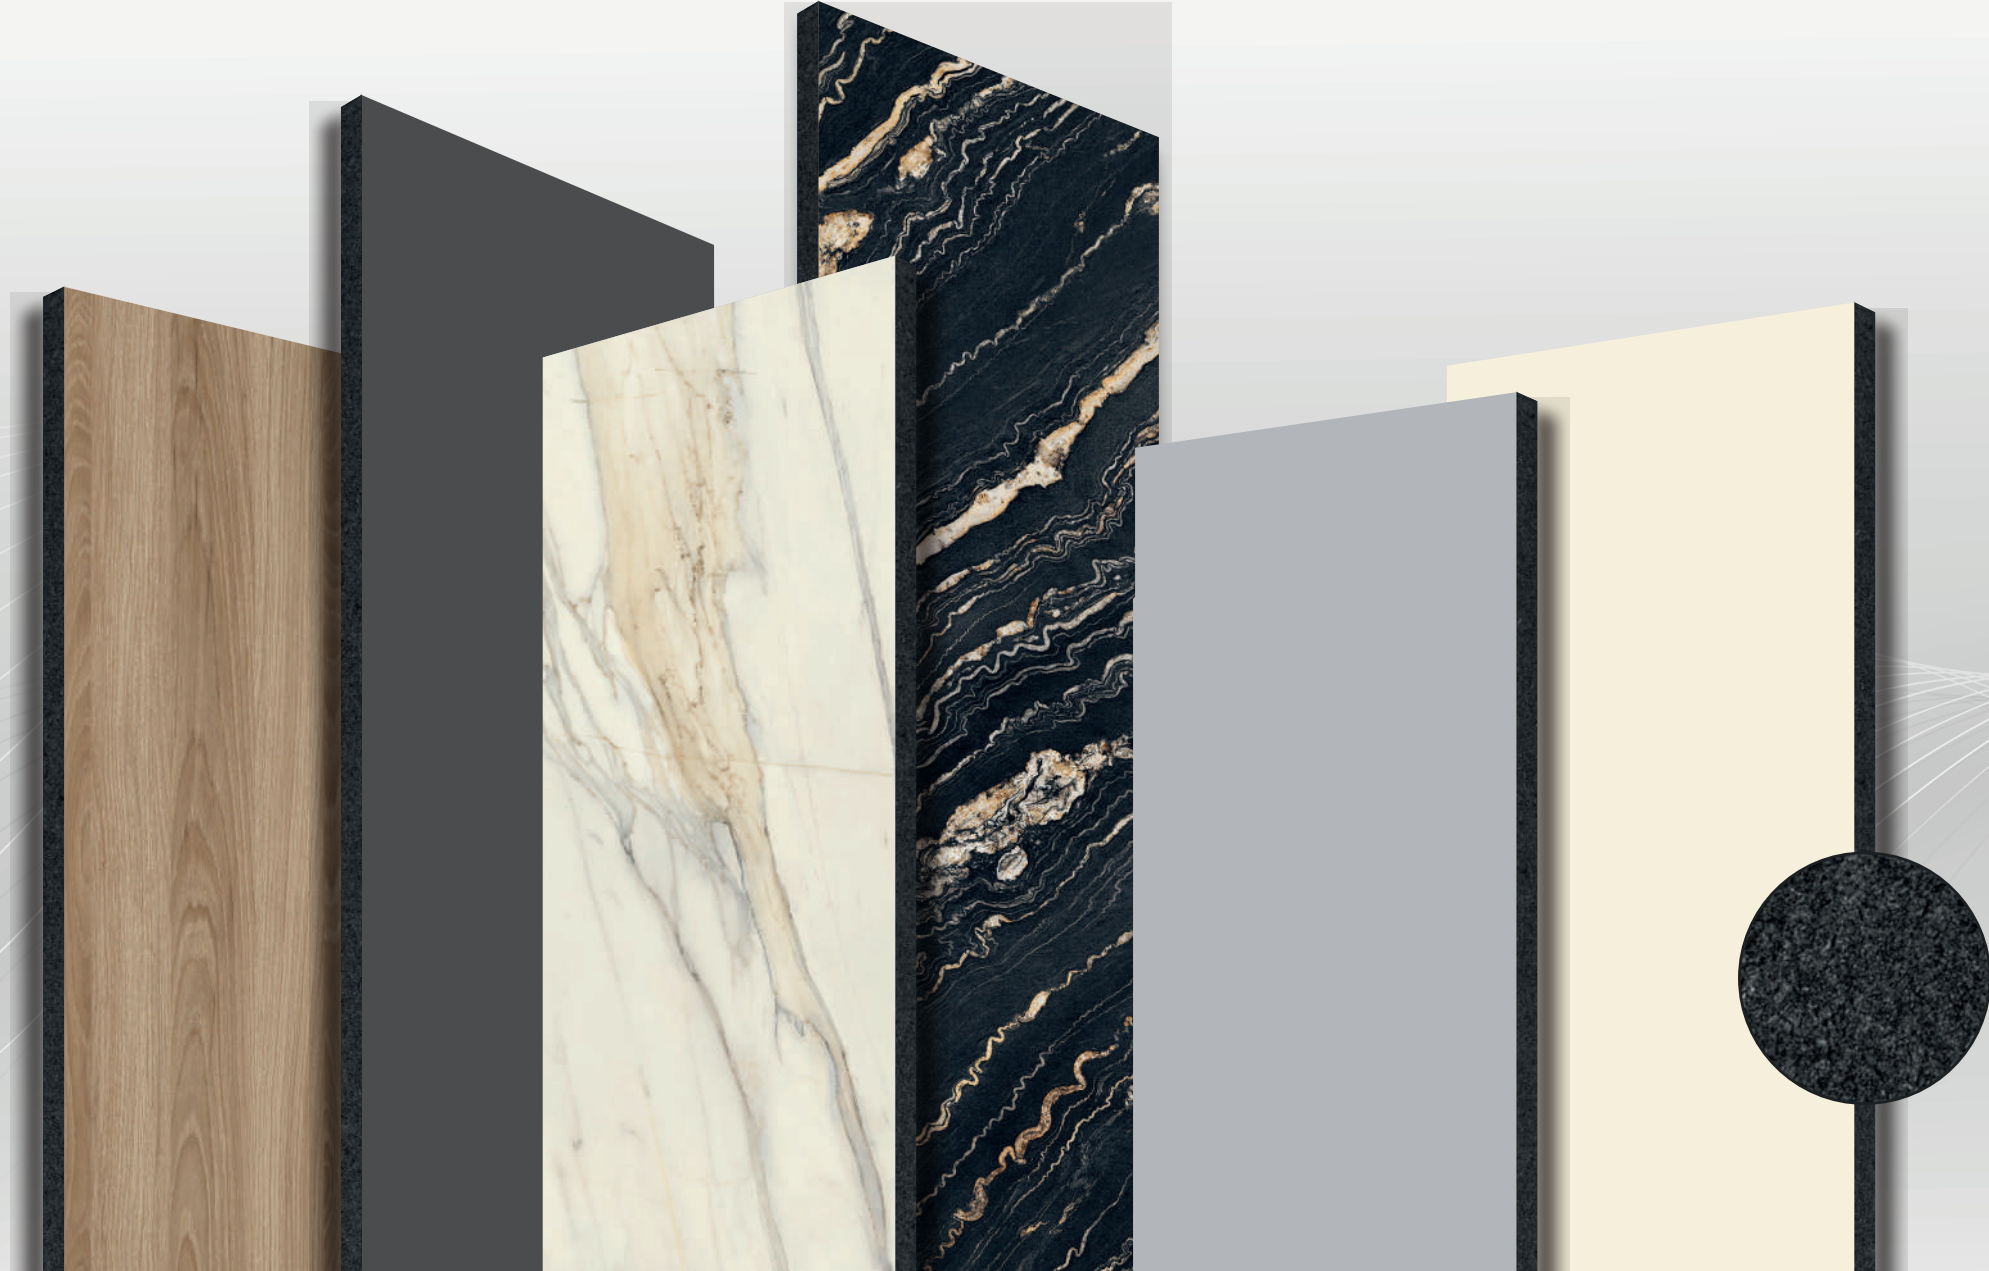

Compact Panel

Teknik Özellikler

- Compact Panel, sizi geleneksel MDF'den bir adım öteye taşıyan, $\geq 1000 \text{ kg/m}^3$ yüksek yoğunluğa sahip kompakt levhaların ahşap levha sektöründeki öncüsüdür.
- Compact Panel levhalar homojen siyah lif dağılımı sayesinde, kenar bandı gerektirmez ve freze, CNC gibi ahşap işleme makinalarında kolaylıkla uygulama olanağı sunar.
- Compact Panel fiziksel ve mekaniksel etkilere karşı yüksek direnç özelliklerine sahiptir.
- Türkiye'de sektöründe ilk olan Safe Surface özelliği ile üretilen Compact Paneller virüs, bakteri ve mantarlara karşı etkin koruma sağlar.
- E0 emisyon standartlarında üretilmektedir.
- Compact Panel üretiminde sürdürülebilir orman kaynakları kullanılmaktadır.
- Okul, hastane, kubikal uygulamalar, AVM gibi yoğun ortak kullanım alanlarında dekoratif kullanımlara uygundur.
- Mimari proje uygulamalarında yüksek aşınma dayanımı sağlayan özel yüzey özelliklerinde üretim yapılabilmektedir.
- Melamin kaplı Compact Panel Vision renk koleksiyonunda yer alan tüm renklerden talebe göre üretilebilmektedir.