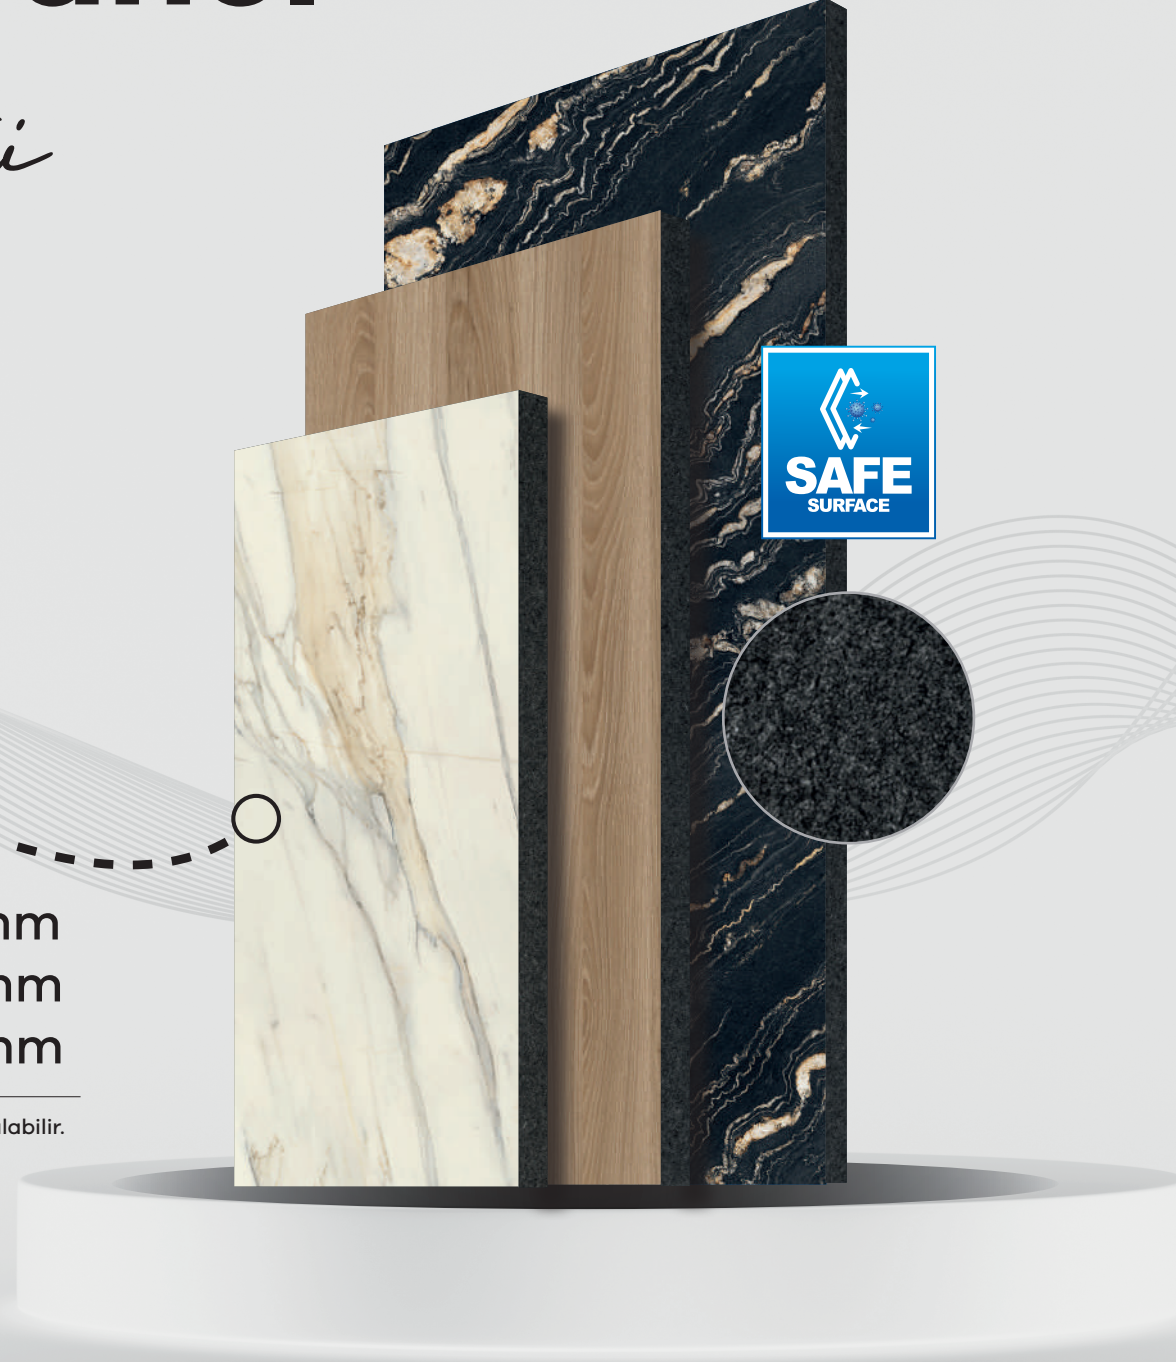

Compact Panel

Siyahın Asaleti

Compact Panel levhalar homojen siyah lif dağılımı sayesinde, kenar bandı gerektirmez.

- 1830 x 2440 mm
- 2100 x 2440 mm
- 1830 x 3660 mm

• Talep edilen ölçülerde üretim yapılabilir.

COMPACT PANEL KULLANIM ALANLARI

WC Kabinleri

Yemekhane
Masaları

Hastaneler

Okul
Mobilyaları

Soyunma
Dolapları

Otel ve Plaza
Lobileri

Hava
Alanları

Mağaza
Rafları

Ofisler

İç Mekan
Duvarları