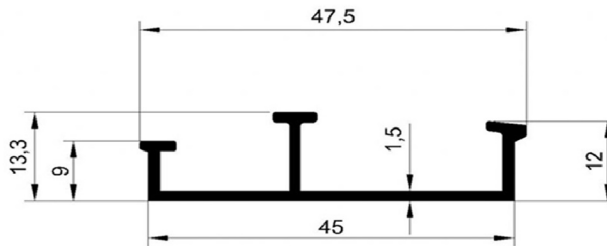

CODE : 3144
WEIGHT : 0,238 kg/m

CODE : 4001
WEIGHT : 0,343 kg/m