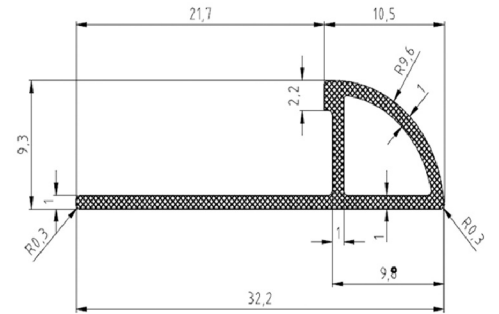

**CODE : 2684**  
**WEIGHT : 0,147 kg/m**

**CODE : 2685**  
**WEIGHT : 0,156 kg/m**

**CODE : 2305**  
**WEIGHT : 0,087 kg/m**

**CODE : 2346**  
**WEIGHT : 0,114 kg/m**

**CODE : 2494**  
**WEIGHT : 0,081 kg/m**

**CODE : 2626**  
**WEIGHT : 0,106 kg/m**

**CODE : 2655**  
**WEIGHT : 0,169 kg/m**

**CODE : 2678**  
**WEIGHT : 0,133 kg/m**

**CODE : 2558**  
**WEIGHT : 0,133 kg/m**

**CODE : 2172**  
**WEIGHT : 0,127 kg/m**

**CODE : 2508**  
**WEIGHT : 0,182 kg/m**

**CODE : 2509**  
**WEIGHT : 0,146 kg/m**

**SÜPÜRGELİK PROFİLLERİ / SKIRTING PROFILES**

**CODE : 4010**  
**WEIGHT : 0,401 kg/m**

**CODE : 4000**  
**WEIGHT : 0,401 kg/m**