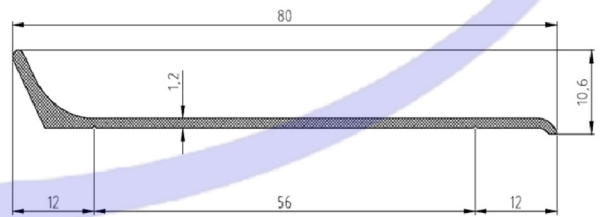

CODE : 4000
WEIGHT : 0,401 kg/m

CODE : 8057
WEIGHT : 0,304 kg/m