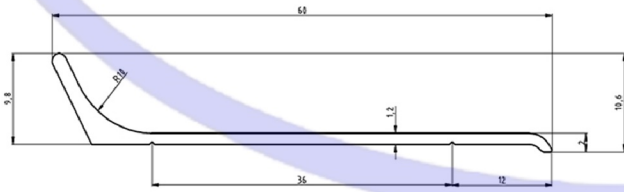

**CODE : 2508**  
**WEIGHT : 0,182 kg/m**

**CODE : 2509**  
**WEIGHT : 0,146 kg/m**

**SÜPÜRGELİK PROFİLLERİ / SKIRTING PROFILES**

**CODE : 4010**  
**WEIGHT : 0,401 kg/m**

**CODE : 4000**  
**WEIGHT : 0,401 kg/m**