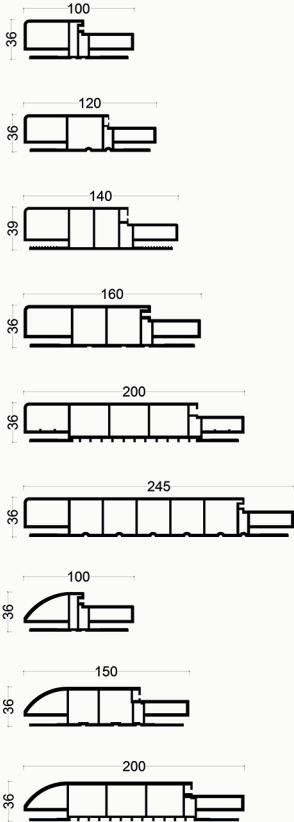

KAPI KASA PROFİLLERİ

KAPI PERVAZ PROFİLLERİ

KAPI KANAT PROFİLLERİ

9 MERKEZ OFİS

Halkalı Merkez Mah. Basın Express Cad. No:15/A
Küçükçekmece/İSTANBUL

Tel: +90 212 886 58 26

DECODOOR