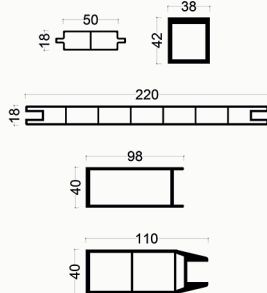

KAPI KASA PROFİLLERİ

KAPI PERVAZ PROFİLLERİ

KAPI KANAT PROFİLLERİ

9 MERKEZ OFİS

Halkalı Merkez Mah. Basın Express Cad. No:15/A
Küçükçekmece/İSTANBUL

Tel: +90 212 886 58 26

DECODOOR