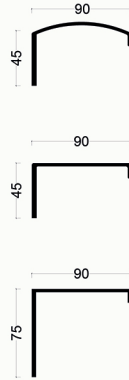

KAPI KASA PROFİLLERİ

KAPI PERVAZ PROFİLLERİ

KAPI KANAT PROFİLLERİ

9 MERKEZ OFİS

Halkalı Merkez Mah. Basın Express Cad. No:15/A
Küçükçekmece/İSTANBUL

Tel: +90 212 886 58 26

DECODOOR