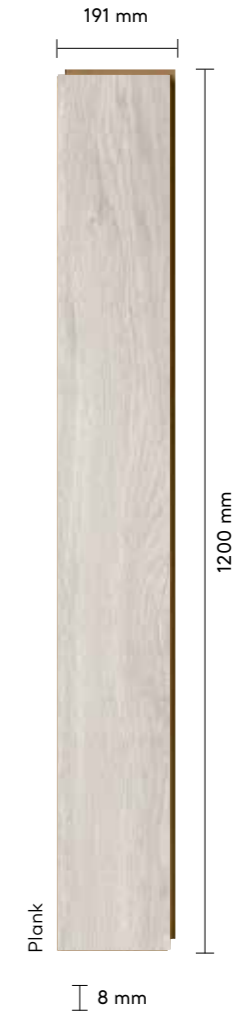

anemon
anemone

Aradığınız huzur mekanınızda!
Akdeniz sahillerinin huzuru ve mutluluğunu mekanınıza taşıyın.

*The peace you seek is in your place!
Bring your place peace and happiness
of the Mediterranean coast.*