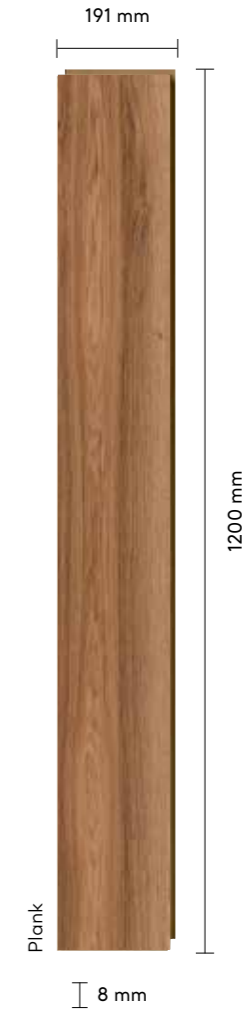

yeni new
sardunya

Geçmişin güzelliğinden bir parça!
Estetik detaylarıyla kendine
hayran bırakan toprak tonlara
adım atın.

*A piece of the beauty of the past!
Take a step into the earthy tones
that amaze itself with its
aesthetic details.*