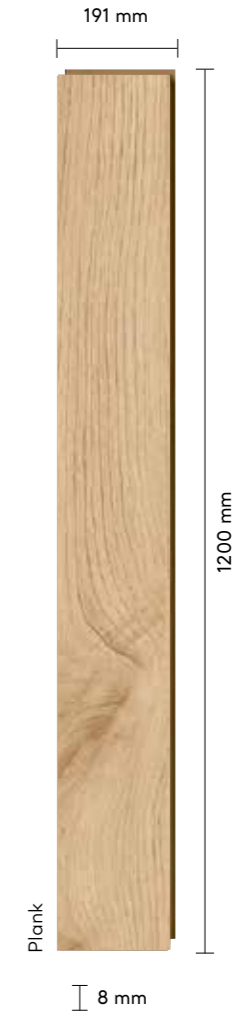

begonya
begonia

Mekanınızla uyum içinde!
İlman iklimleri seven ve
farklı renk skalalarına uyum
sağlayan dekoruyla
mekanınızı yenileyin.

*In harmony with your place!
Renew your space with its
decor that loves temperate
climates and adapts to
different color scales.*