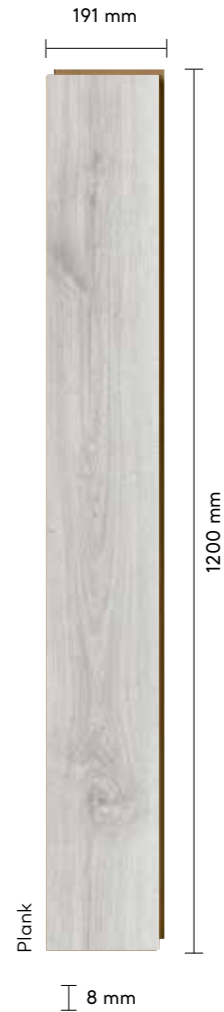

verona

Romeo ve Juliet'in ölümsüz aşkının kentinden bir kesit! Verona Arena'nın gri beyaz tonlarıyla mekanınızda aşka yer açın.

A piece from the city of Romeo and Juliet's immortal love! Make room for love in your place with the grey and white tones of Verona Arena.