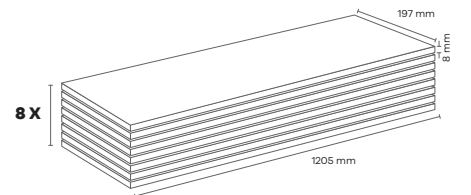

Suya ve neme karşı üstün performans...
Yalın, sade ve şık bir görünüm.
Tüm yaşam alanları için ideal çözüm... RIVER

RIVER

FLOORPAN RIVER

FRV001 DANUBE MEŞE (OTN)

AC4 8 mm 4V

Panel / Paket: 8 Adet
Paket: 1,899 m² -14 kg