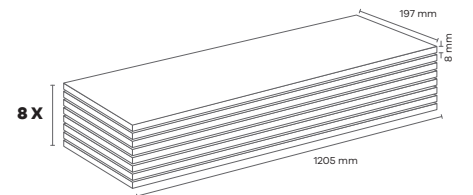

FLOORPAN RIVER

FRV006 NILE MEŞE (OTN)

AC4 8 mm 4V

Panel / Paket: 8 Adet
Paket: 1,899 m² -14 kg

FLOORPAN RIVER

FRV007 TRENT MEŞE (OTN)

AC4 8 mm 4V

Panel / Paket: 8 Adet
Paket: 1,899 m² -14 kg