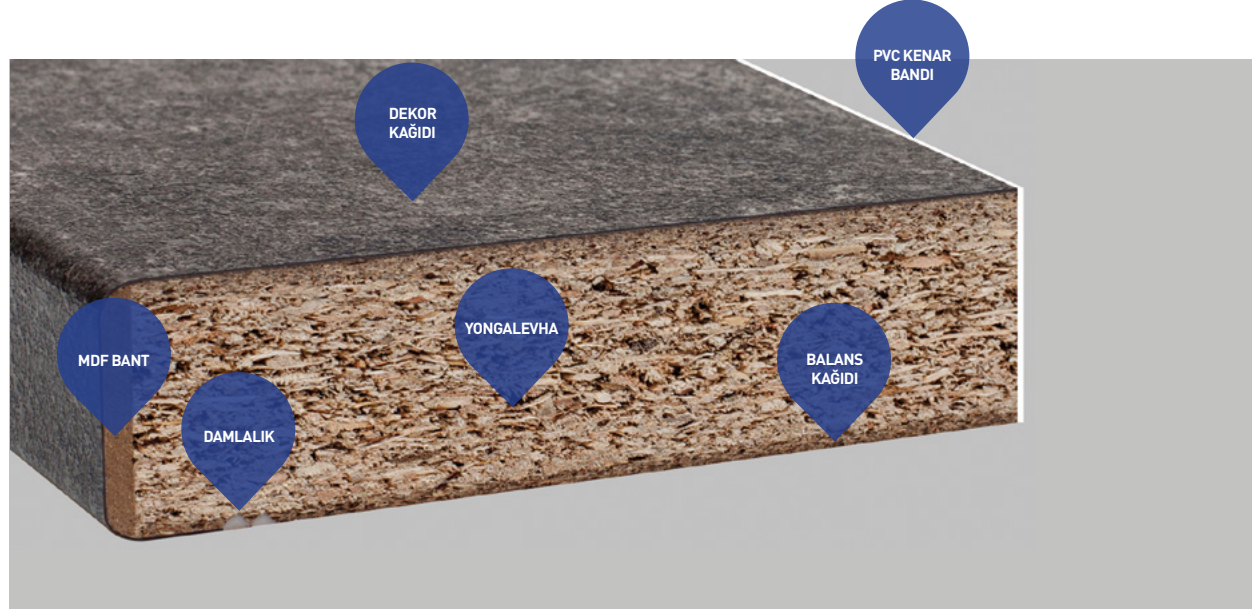

TECHNOTOP ÖZELLİKLER

DEKORATİF LAMİNAT ÜST YÜZEY

Çarpmaya, aşınmaya ve çizilmeye karşı dirençlidir. Üst yüzeyde EN 438'e göre HGP (yatay yüzeylerde kullanılan genel maksatlı postforming) laminatlar kullanılmaktadır.

PVC KENAR BANDI

Sırt kısmını nem ve suya karşı ekstra korur.

YONGALEVHA

E1 standardı ile insan sağlığına zararsızdır.

MDF BANT

Darbeye karşı ekstra koruma sağlar.

DAMLALIK

Poliüretan hot-melt ile kaplanmıştır. Üst yüzeyden gelen su damlacıklarının alt yüzeye geçmesini engeller.

BALANS KAĞIDI

Neme ve suya dayanıklı bariyer kağıdı kullanılmaktadır.